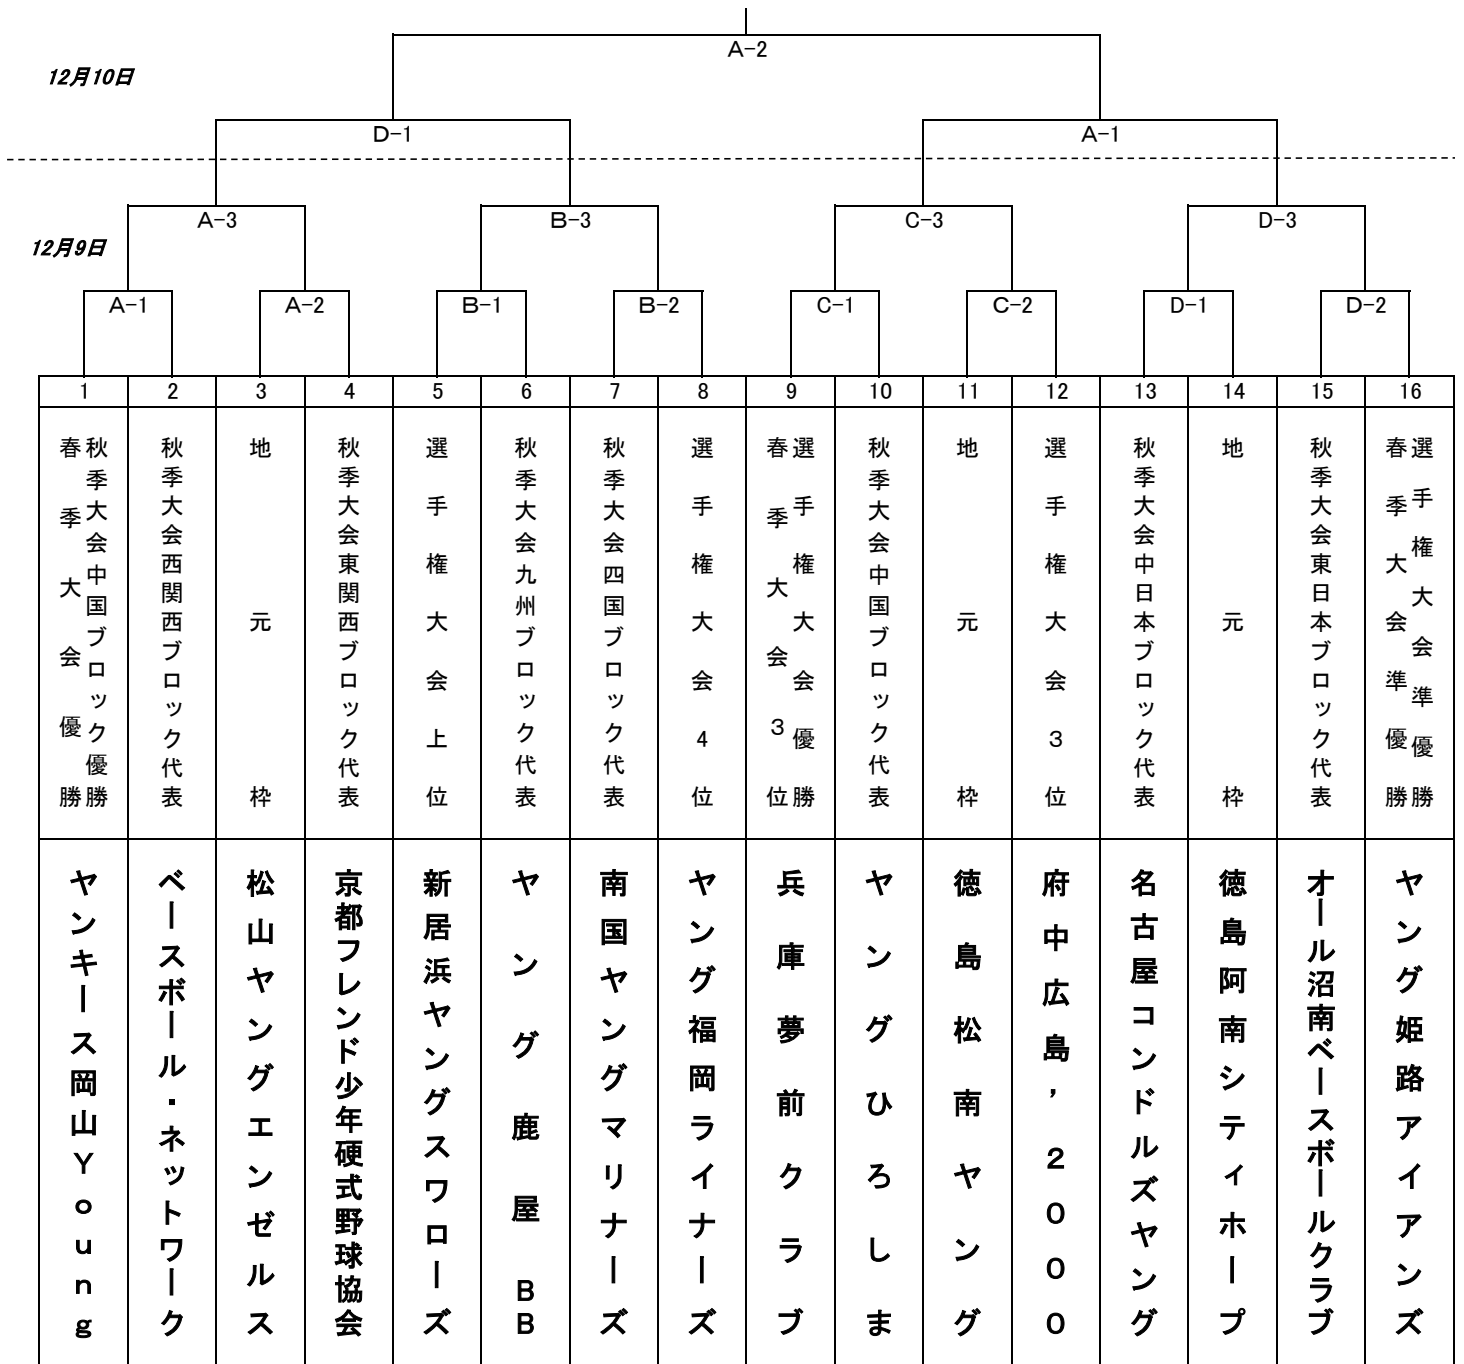

# 2017年グランドチャンピオン大会組合せ

A	坊ちゃん球場
B	マドンナ球場
C	ひめぎん恵原グランド
D	ウエルピア伊予グランド

優勝

初日(12月9日)

	球 場 名	第1試合	第2試合	第3試合	球 場 所 在
A	坊ちゃんスタジアム	9:15~	11:45~	14:15~	〒790-0948 松山市市坪西町625-1 Tel. 089-965-3000
B	マドンナスタジアム	9:15~	11:45~	14:15~	坊ちゃんスタジアムと同一敷地内
C	ひめぎん恵原グランド	9:45~	12:15~	14:45~	〒791-1134 松山市恵原町甲600-34 Tel. 089-963-0549
D	ウエルピア伊予グランド	9:45~	12:15~	14:45~	〒799-3105 伊予市下三谷1761-1 Tel. 089-983-4500

二日目(12月10日)

	球 場 名	準決勝戦	決勝戦	閉会式
A	坊ちゃんスタジアム	9:00~	12:30~	15:00~
D	ウエルピア伊予グランド	9:00~		

閉会式15:00~

※開会式終了後、坊ちゃん球場から移動後、交通渋滞等また天候状況等により各球場の試合開始時間変更の場合あり。