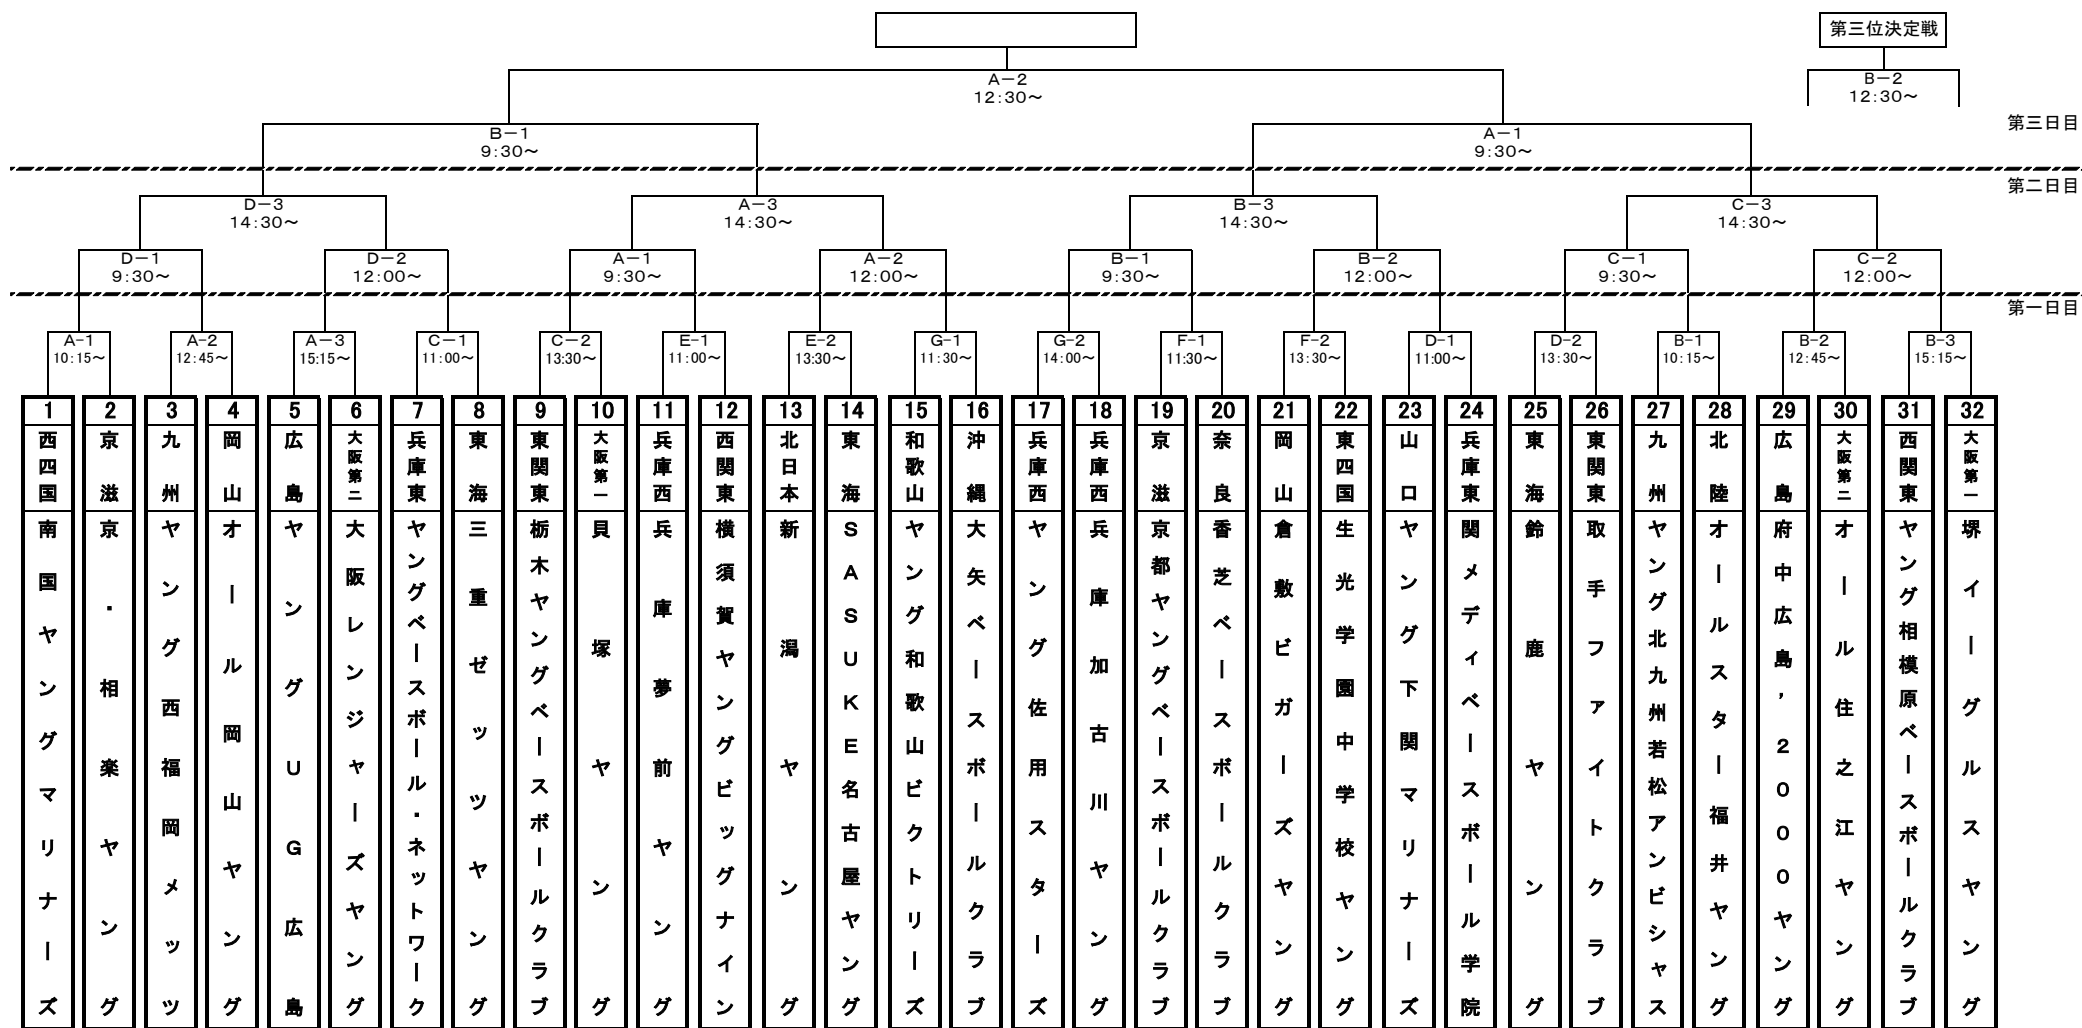

第26回 ヤングリーグ中学部春季大会組合せ表

◎ 試合会場及び試合開始予定時間（試合開始時間については、予定であり状況により前後することがありますが、第二・第三試合は試合終了30分後に開始できる様に各チームは準備しておく事。）

第一日目	試合会場	第1試合	第2試合	第3試合	試合会場	第1試合	第2試合	第3試合
	A	マスカット球場	10:15~	12:45~		15:15~	E	岡山県営野球場
B	マスカットサブ球場	10:15~	12:45~	15:15~	F	玉島の森野球場	11:00~	13:30~
C	倉敷運動公園野球場	11:00~	13:30~		G	瀬戸球場	11:30~	14:00~
D	真備運動公園野球場	11:00~	13:30~		(若番号が一塁側ベンチとなります。)			

第二日目	試合会場	第1試合	第2試合	第3試合
	A	マスカット球場	9:30~	12:00~
B	マスカットサブ球場	9:30~	12:00~	14:30~
C	倉敷運動公園野球場	9:30~	12:00~	14:30~
D	真備運動公園野球場	9:30~	12:00~	14:30~

第三日目	試合会場	準決勝	9:30~
	A	マスカット球場	決勝戦
B	マスカットサブ球場	準決勝	9:30~
		3位決定戦	12:30~