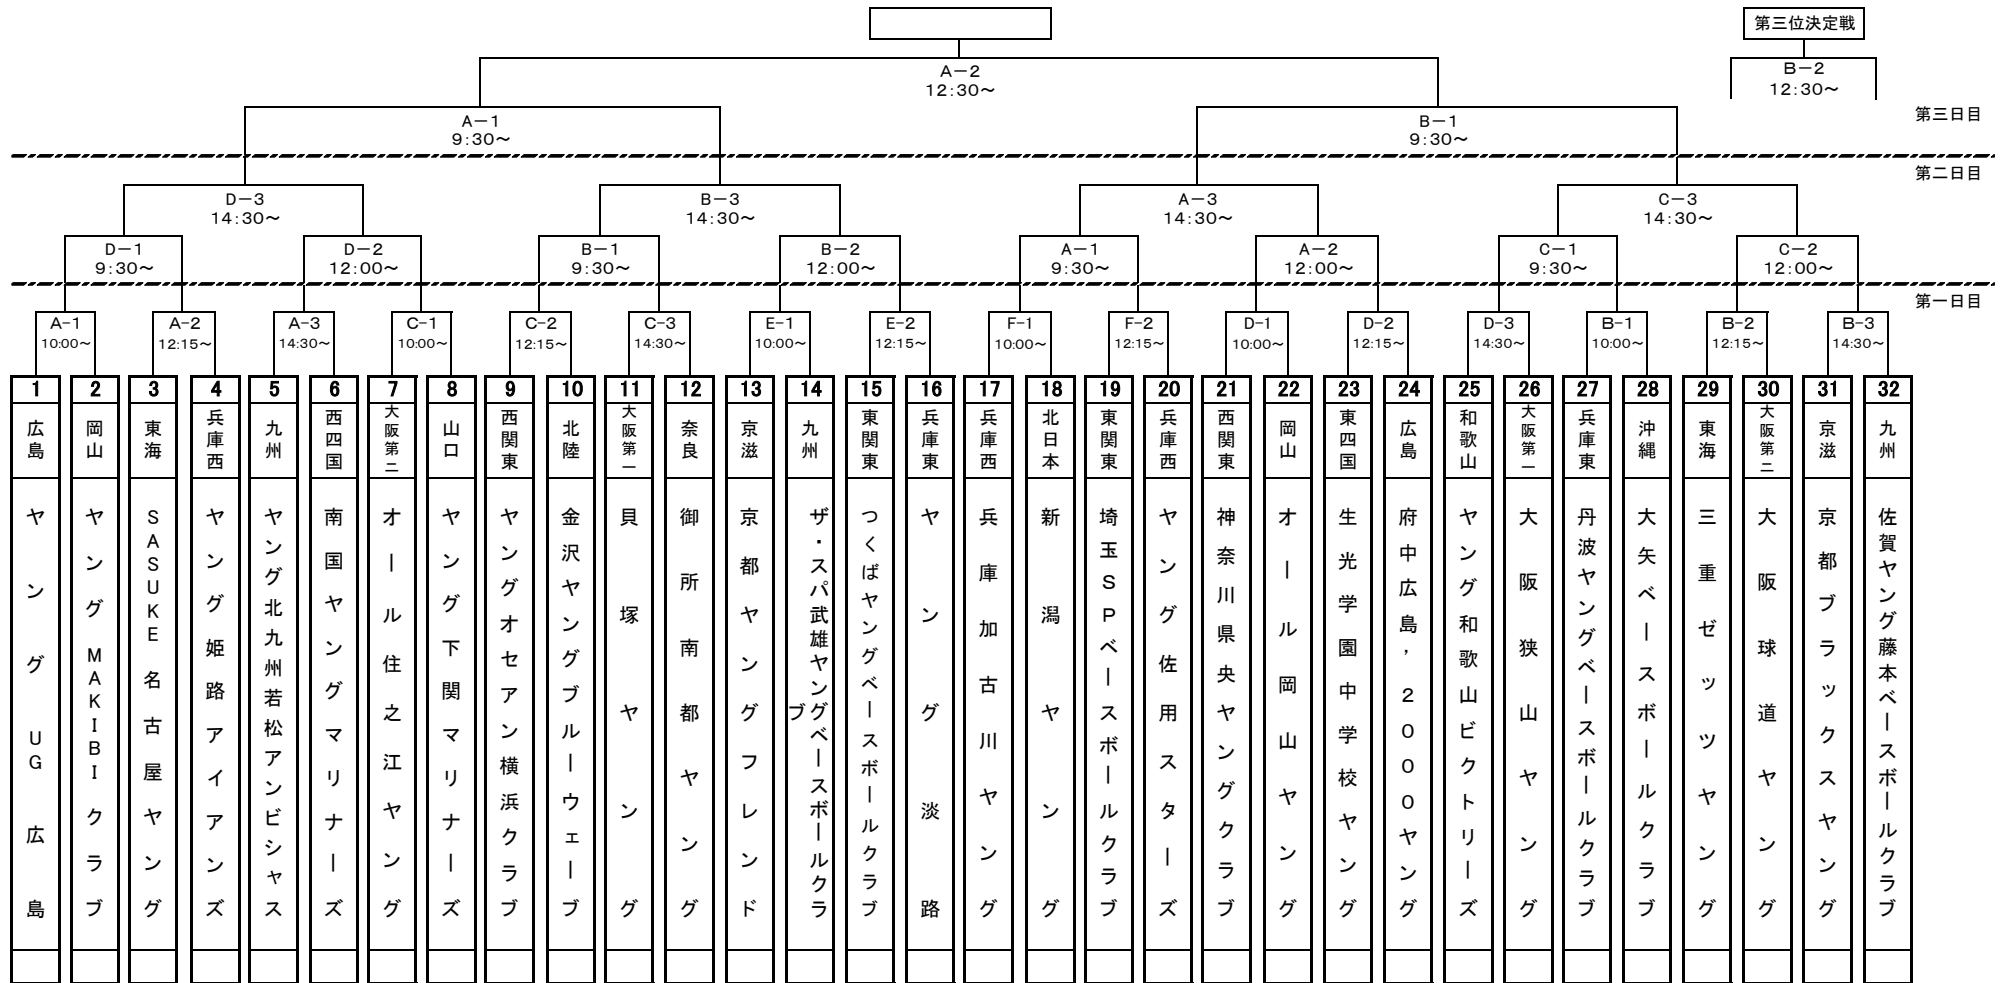

第26回 ヤングリーグ選手権大会 中学部 組合せ表

日 程		大会第一日目			大会第二日目			大会第三日目	
		第一試合	第二試合	第三試合	第一試合	第二試合	第三試合	準決勝	決勝戦
A	第一野球場	10:00~12:00	12:15~14:15	14:30~16:30	9:30~11:30	12:00~14:00	14:30~16:30	9:30~11:30	12:30~14:30
B	第二野球場	10:00~12:00	12:15~14:15	14:30~16:30	9:30~11:30	12:00~14:00	14:30~16:30	9:30~11:30	3位決定戦 12:30~14:30
C	多目的C(サッカー場側黒土)	10:00~12:00	12:15~14:15	14:30~16:30	9:30~11:30	12:00~14:00	14:30~16:30		
D	多目的D(野球場側黒土)	10:00~12:00	12:15~14:15	14:30~16:30	9:00~11:00	12:00~14:00	14:30~16:30		
E	多目的E(サッカー場側マサ土)	10:00~12:00	12:15~14:15						
F	多目的F(野球場側マサ土)	10:00~12:00	12:15~14:15						