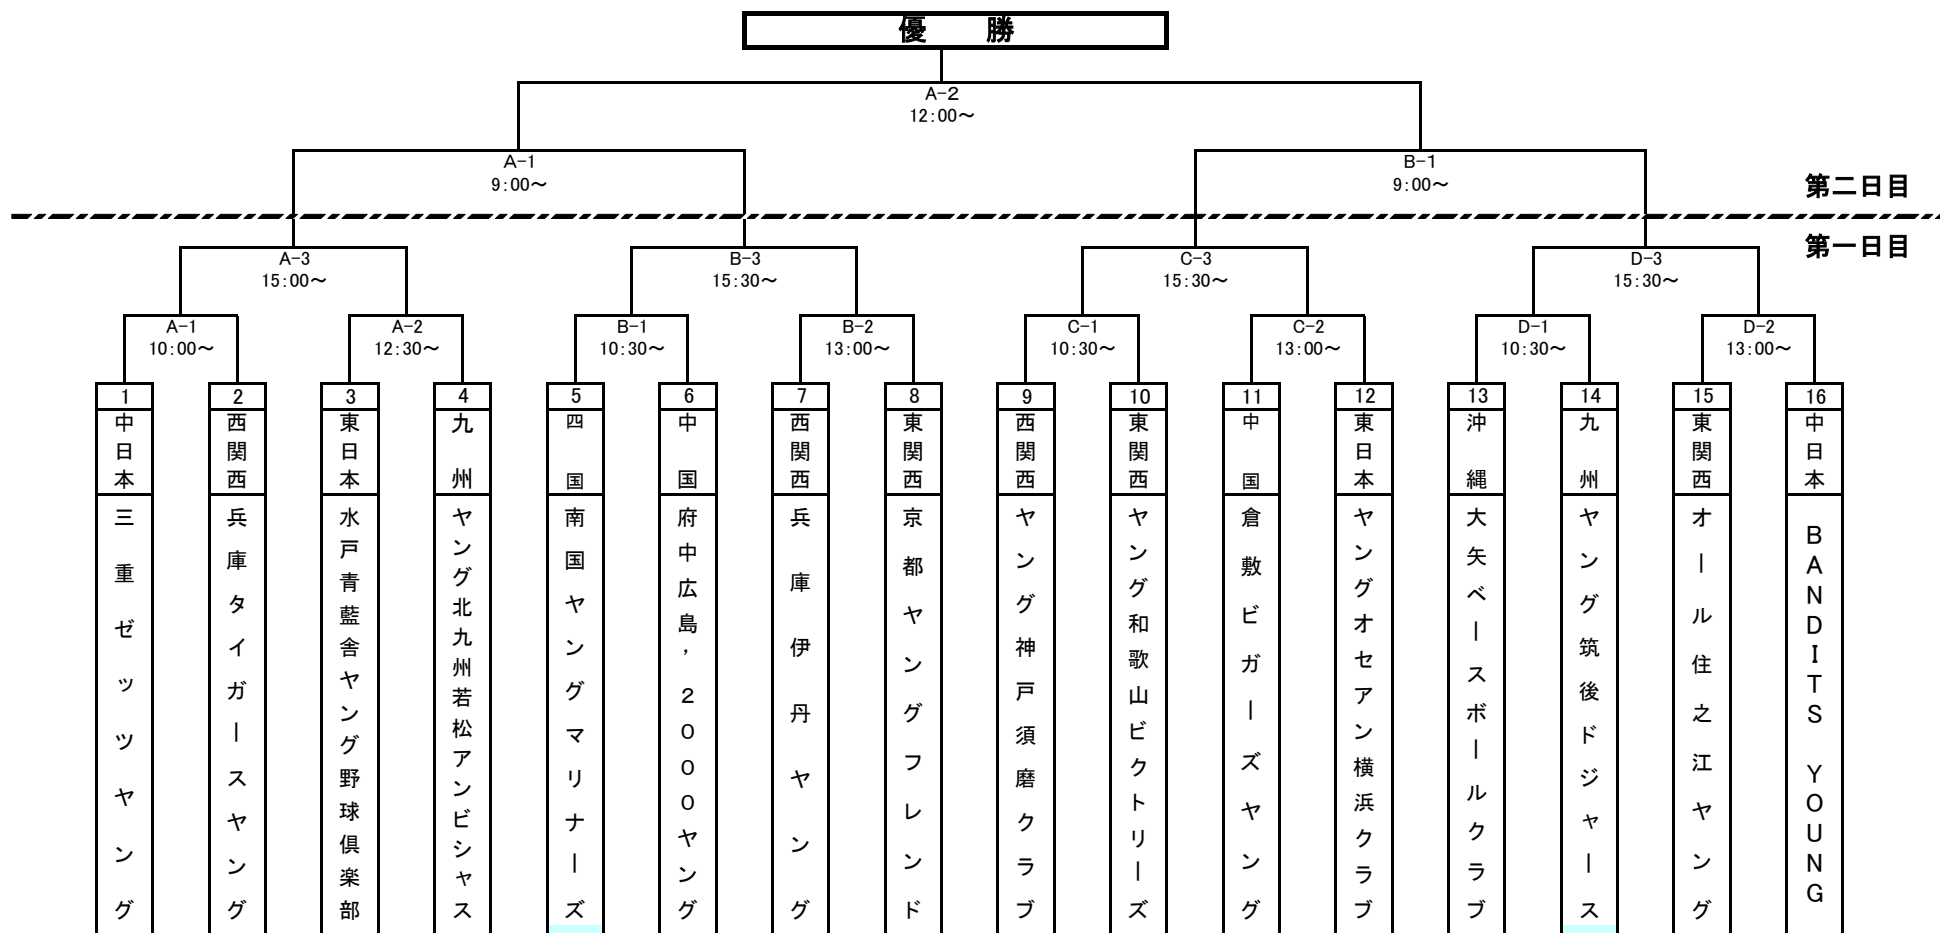

# 第6回 ヤングリーグジュニア選手権大会組み合わせ表

◎試合会場及び試合開始予定時間 (若い番号が一塁側ベンチとなります。)

	球 場 名	第 一 試 合	第 二 試 合	第 三 試 合
21日	A 津山市営球場	10:00 ~ 12:00	12:30 ~ 14:30	15:00 ~ 17:00
	B 勝北総合公園野球場	10:30 ~ 12:30	13:00 ~ 15:00	15:30 ~ 17:30
	C 落合野球場	10:30 ~ 12:30	13:00 ~ 15:00	15:30 ~ 17:30
	D 真庭やまびこスタジアム	10:30 ~ 12:30	13:00 ~ 15:00	15:30 ~ 17:30
22日	A 津山市営球場	準決勝 中)9:00 ~ 11:00	決勝戦 中)12:00~	閉会式 小・中) 15:00~
	B 勝北総合公園野球場	準決勝 中)9:00 ~ 11:00		