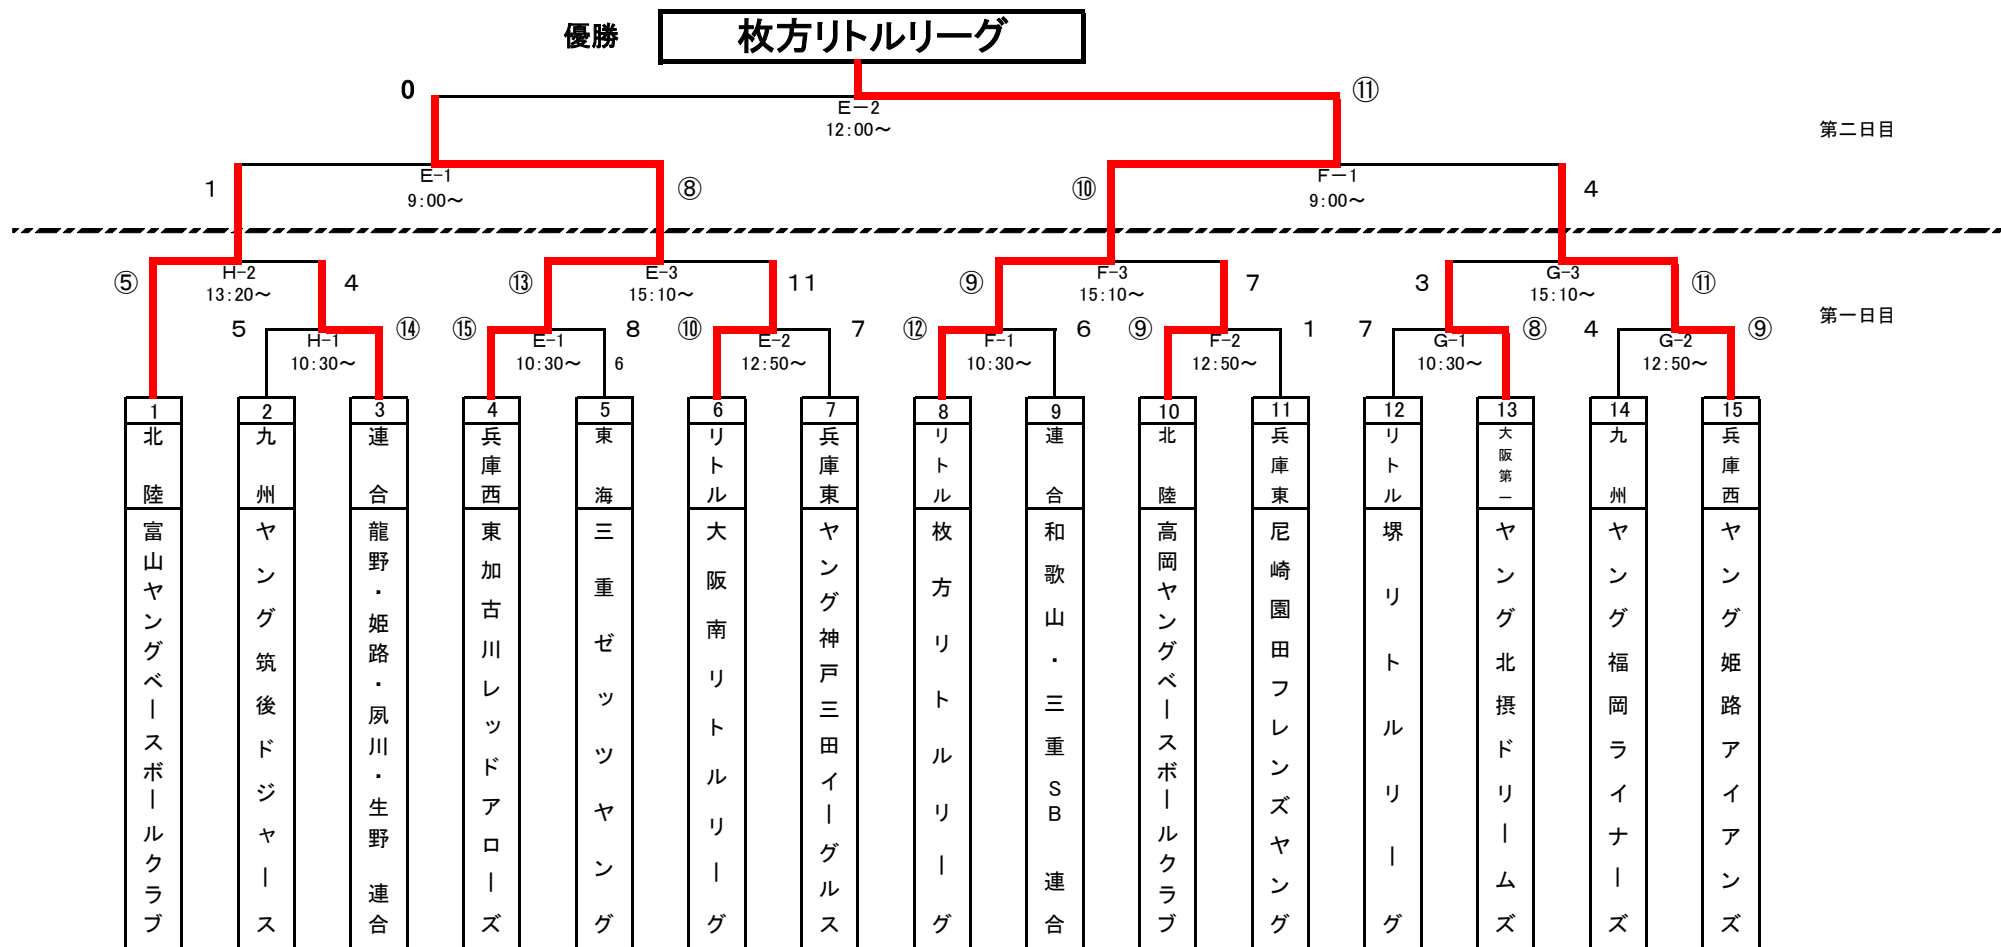

◀ 第26回ヤングリーグ小学部選手権大会組合せ表 ▶

◎試合会場及び試合開始予定時間 (若い番号が一塁側ベンチとなります。)

	球 場 名	第一試合	第二試合	第三試合
21日	E 鏡 野 球 場	10:30 ~ 12:20	12:50 ~ 14:40	15:10 ~ 17:00
	F 上 斎 原 球 場	10:30 ~ 12:20	12:50 ~ 14:40	15:10 ~ 17:00
	G 奥 津 球 場	10:30 ~ 12:20	12:50 ~ 14:40	15:10 ~ 17:00
	H 美 咲 中 央 野 球 場	10:30 ~ 12:20	13:20 ~ 15:10	
22日	E 鏡 野 球 場	準決勝 9:00 ~ 10:50	決勝戦 12:00~	閉会式 津山市営球場 15:00~予定
	F 上 斎 原 球 場	準決勝 9:00 ~ 10:50		