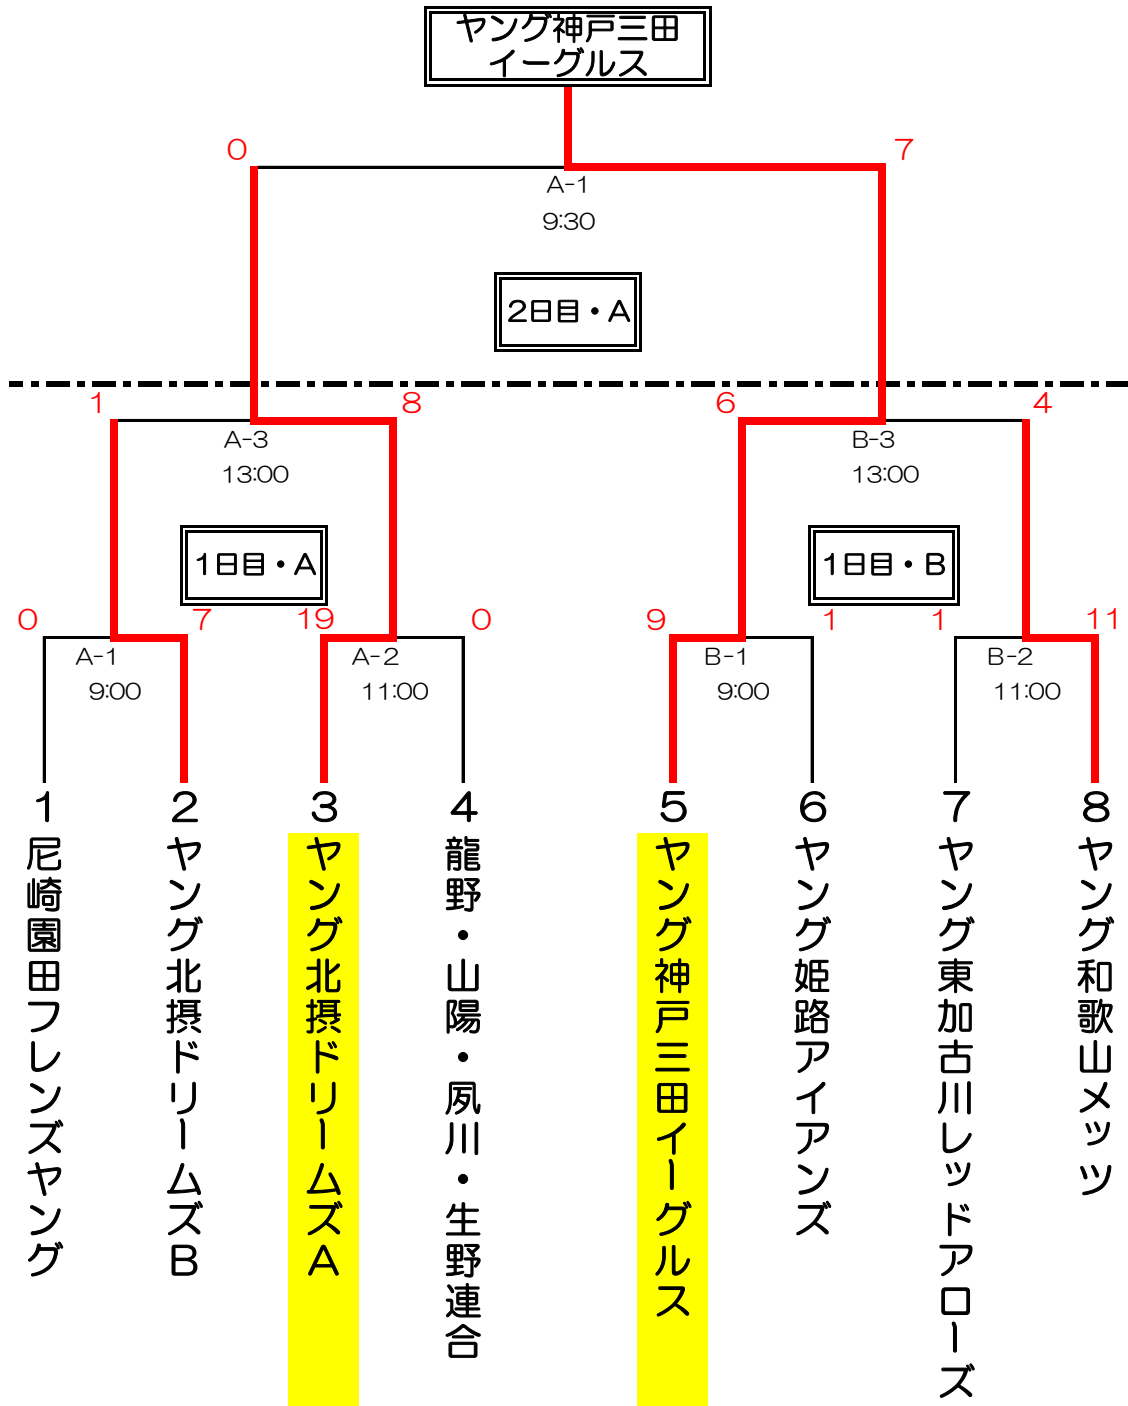

第28回 ヤングリーグ 尼崎小学部大会 組合せ

◎試合会場ならびに試合開始予定時間（若い番号が一塁側ベンチとなります。）

球場名		第1試合	第2試合	準決勝	
10月3日	A	尼崎工業高校	9:00~10:40	11:00~12:40	13:00~14:40
	B	吉川総合公園	9:00~10:40	11:00~12:40	13:00~14:40

球場名		決勝戦	閉会式
10月4日	A	西武庫公園 河川敷グラウンド	9:30~11:10 11:30~