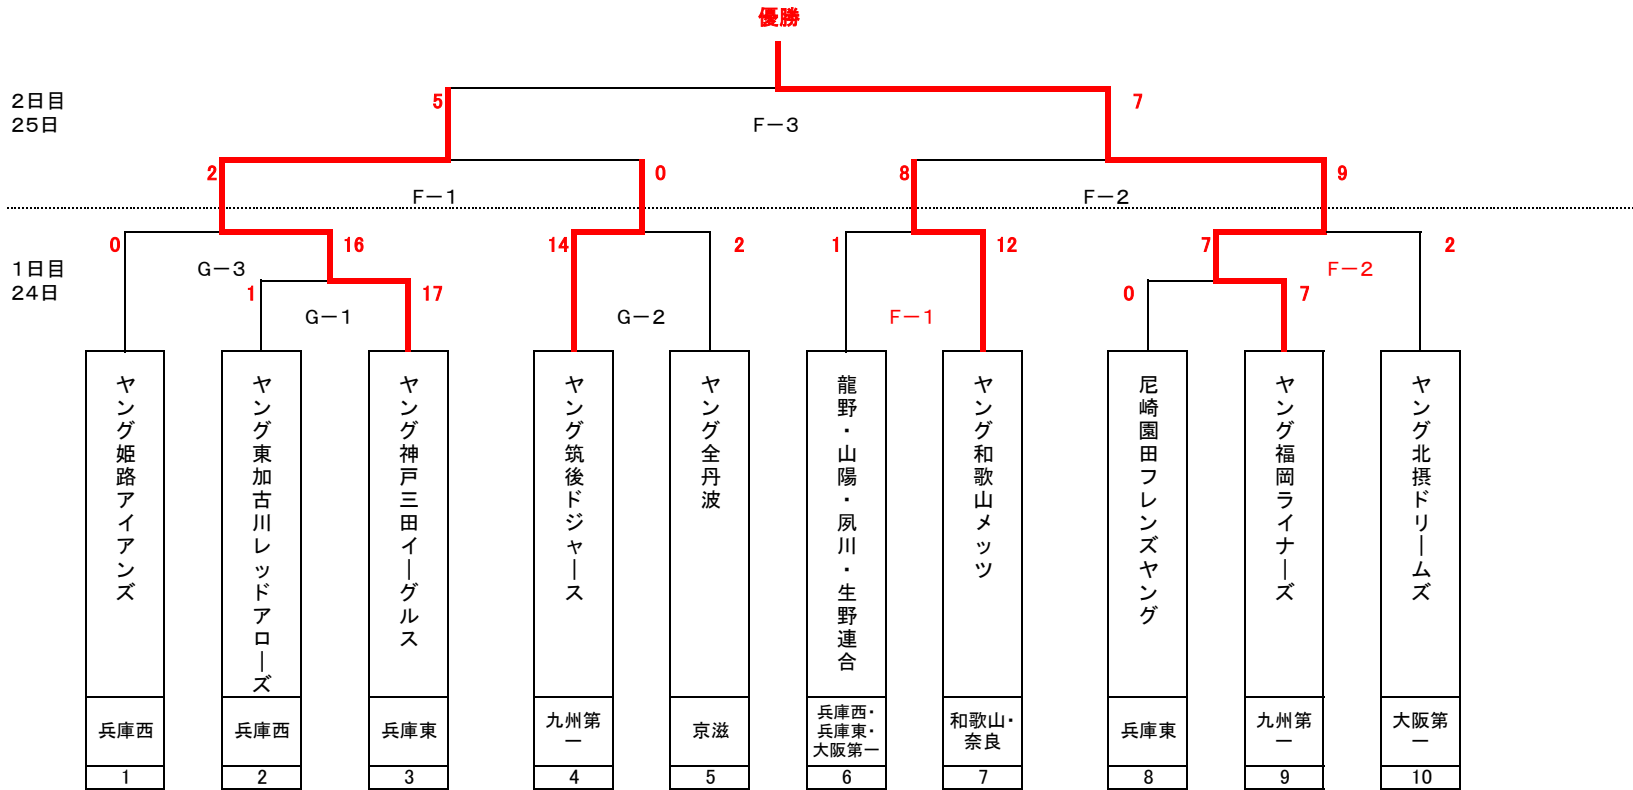

## 第28回ヤングリーグ小学部秋季大会 組み合わせ

1日目(10月24日)

球場名	第1試合	第2試合	第3試合
E 淡路佐野運動公園 多目的グラウンド3			
F 淡路佐野運動公園 多目的グラウンド4	9:30~11:20	11:40~13:30	13:50~15:40
G 淡路佐野運動公園 第2多目的広場1	9:30~11:20	11:40~13:30	13:50~15:40

2日目(10月25日)

球場名	準決勝	準決勝-2	決勝
E 淡路佐野運動公園 多目的グラウンド3			
F 淡路佐野運動公園 多目的グラウンド4	9:30~11:20	11:40~13:30	14:00~15:50
G 淡路佐野運動公園 第2多目的広場1	※NOMO代表戦:時間同じ	※NOMO代表戦:時間同じ	※NOMO代表戦:時間同じ