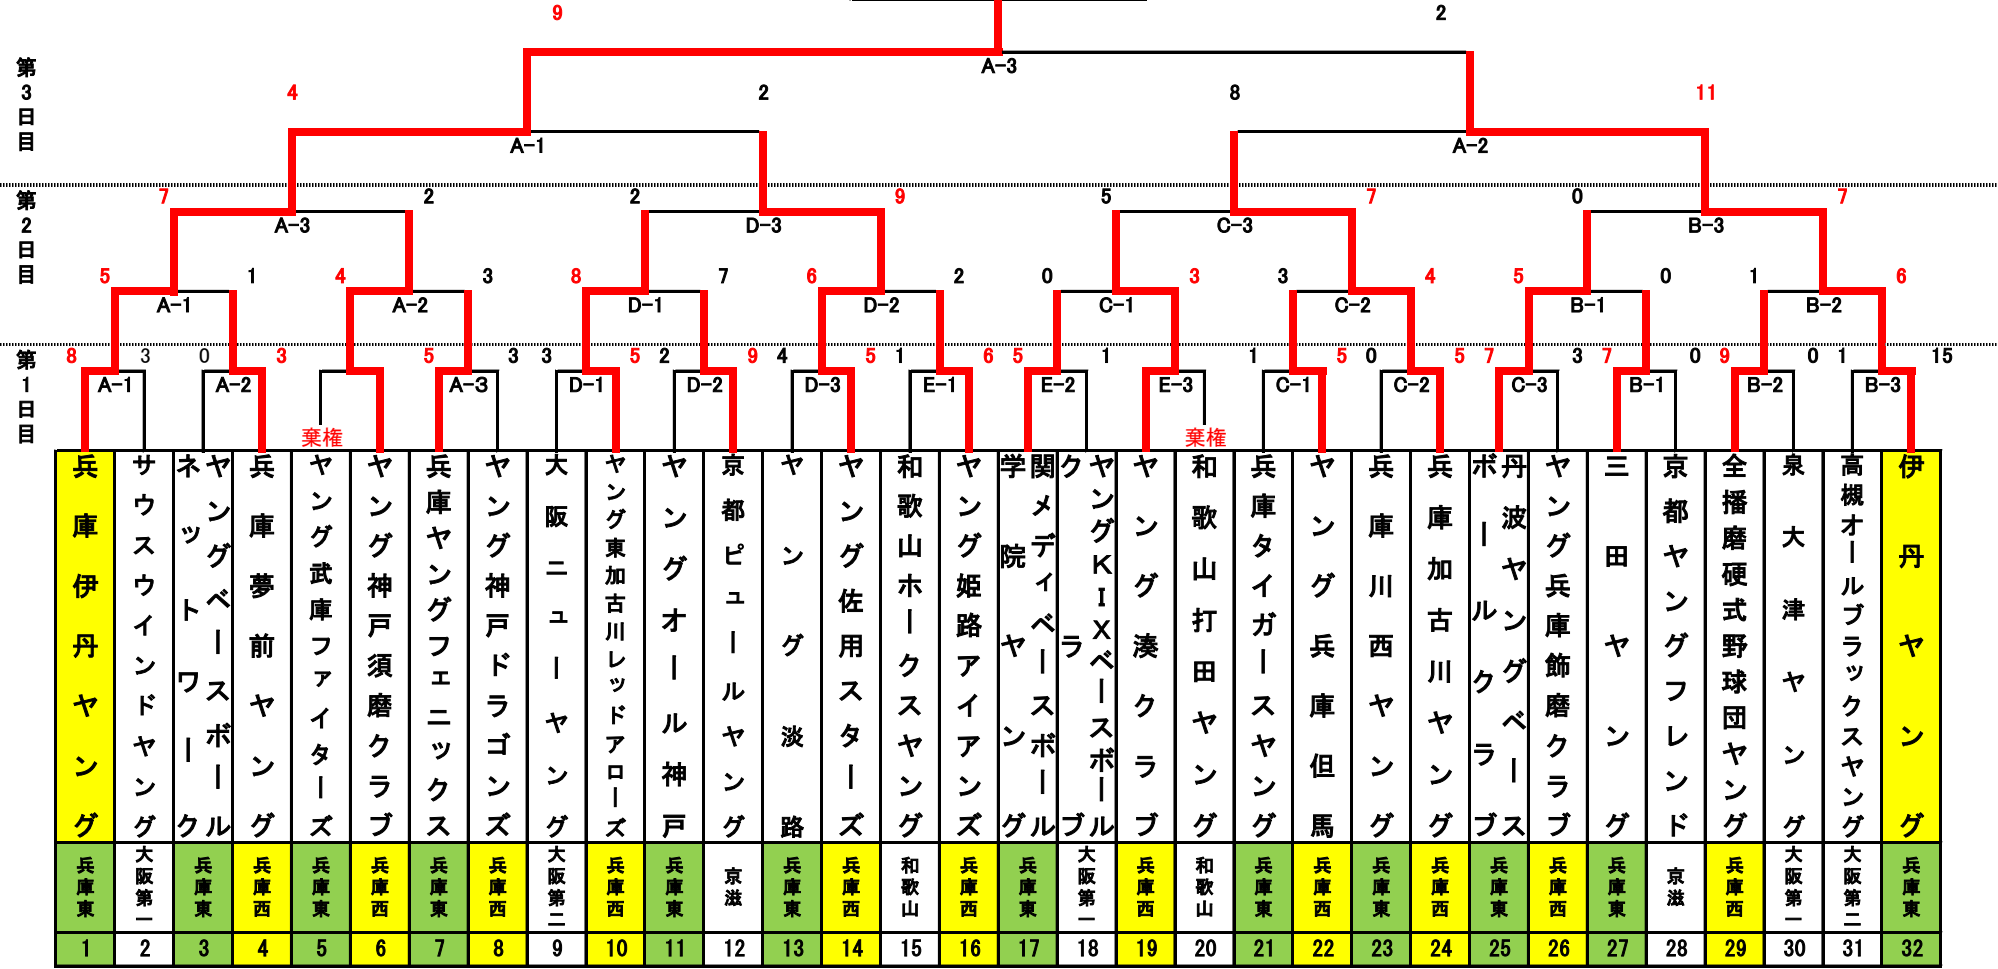

第25回 伊丹市長杯争奪兵庫伊丹ヤング大会

兵庫伊丹ヤング

第3日目
第2日目
第1日目

兵 庫 伊 丹 ヤ ン グ	サ ウ ス ウ イ ン ド ヤ ン グ	ネ ッ ト ワ ー ク ル	ヤ ン グ ベ ー ス ポ ー ル	兵 庫 夢 前 ヤ ン グ	ヤ ン グ 武 庫 フ ァ イ タ ー ズ	ヤ ン グ 神 戸 須 磨 ク ラ ブ	兵 庫 ヤ ン グ フ ェ ニ ツ ク ス	ヤ ン グ 神 戸 ド ラ ゴ ン ズ	大 阪 ニ ュ ー ヤ ン グ	ヤ ン グ 東 加 古 川 レ ッ ド ア ロ ー ズ	ヤ ン グ オ ー ル 神 戸	京 都 ピ ュ ー ル ヤ ン グ	ヤ ン グ 淡 路	ヤ ン グ 佐 用 ス タ ー ズ	和 歌 山 ホ ー ク ス ヤ ン グ	ヤ ン グ 姫 路 ア イ ア ン ズ	学 院 メ デ ィ ベ ー ス ポ ー ル	ク ン グ K I X ベ ー ス ポ ー ル	ヤ ン グ 湊 ク ラ ブ	和 歌 山 打 田 ヤ ン グ	兵 庫 タ イ ガ ー ス ヤ ン グ	ヤ ン グ 兵 庫 但 馬	兵 庫 川 西 ヤ ン グ	兵 庫 加 古 川 ヤ ン グ	ポ ー ル ヤ ン グ ベ ー ス	丹 波 ヤ ン グ ベ ー ス	ヤ ン グ 兵 庫 飾 磨 ク ラ ブ	三 田 ヤ ン グ	京 都 ヤ ン グ フ レ ン ド	全 播 磨 硬 式 野 球 団 ヤ ン グ	泉 大 津 ヤ ン グ	高 槻 オ ー ル ブ ラ ッ ク ス ヤ ン グ	伊 丹 ヤ ン グ
兵 庫 東	大 阪 第 一	兵 庫 東	兵 庫 西	兵 庫 東	兵 庫 西	兵 庫 東	兵 庫 東	兵 庫 西	大 阪 第 二	兵 庫 西	兵 庫 東	京 滋	兵 庫 東	兵 庫 西	和 歌 山	兵 庫 西	兵 庫 東	大 阪 第 一	兵 庫 西	和 歌 山	兵 庫 東	兵 庫 西	兵 庫 東	兵 庫 西	兵 庫 東	兵 庫 西	兵 庫 東	京 滋	兵 庫 西	兵 庫 東	大 阪 第 一	大 阪 第 二	兵 庫 東
1	2	3	4	5	6	7	8	9	10	11	12	13	14	15	16	17	18	19	20	21	22	23	24	25	26	27	28	29	30	31	32		