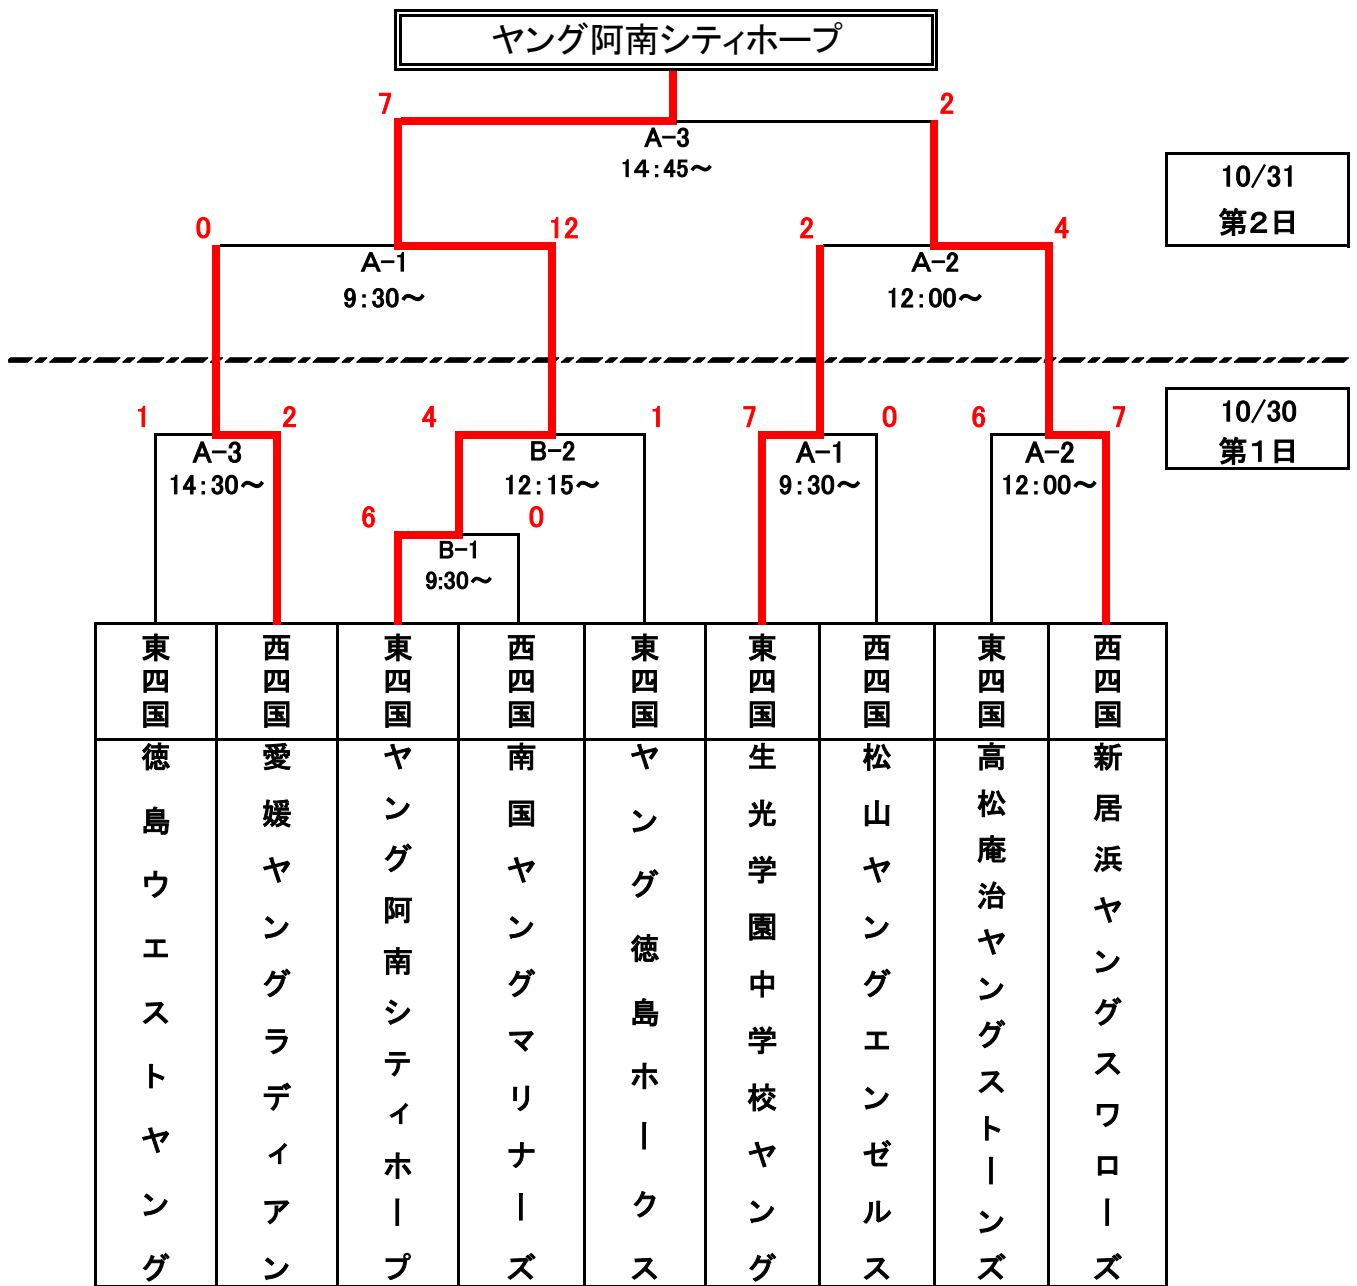

第8回四国秋季大会

■組合せ表(中学部)

■試合日程・時間表 大会第1日(10月30日)

試合会場		第1試合	第2試合	第3試合
A	新居浜市営球場	9:30~11:30	12:00~14:00	14:30~16:30
B	スワローズグラウンド	9:30~11:30	12:15~14:15	

■試合日程・時間表 大会第2日(10月31日)

試合会場		第1試合	第2試合	第3試合
A	新居浜市営球場	9:30~11:30	12:00~14:00	14:45~16:45