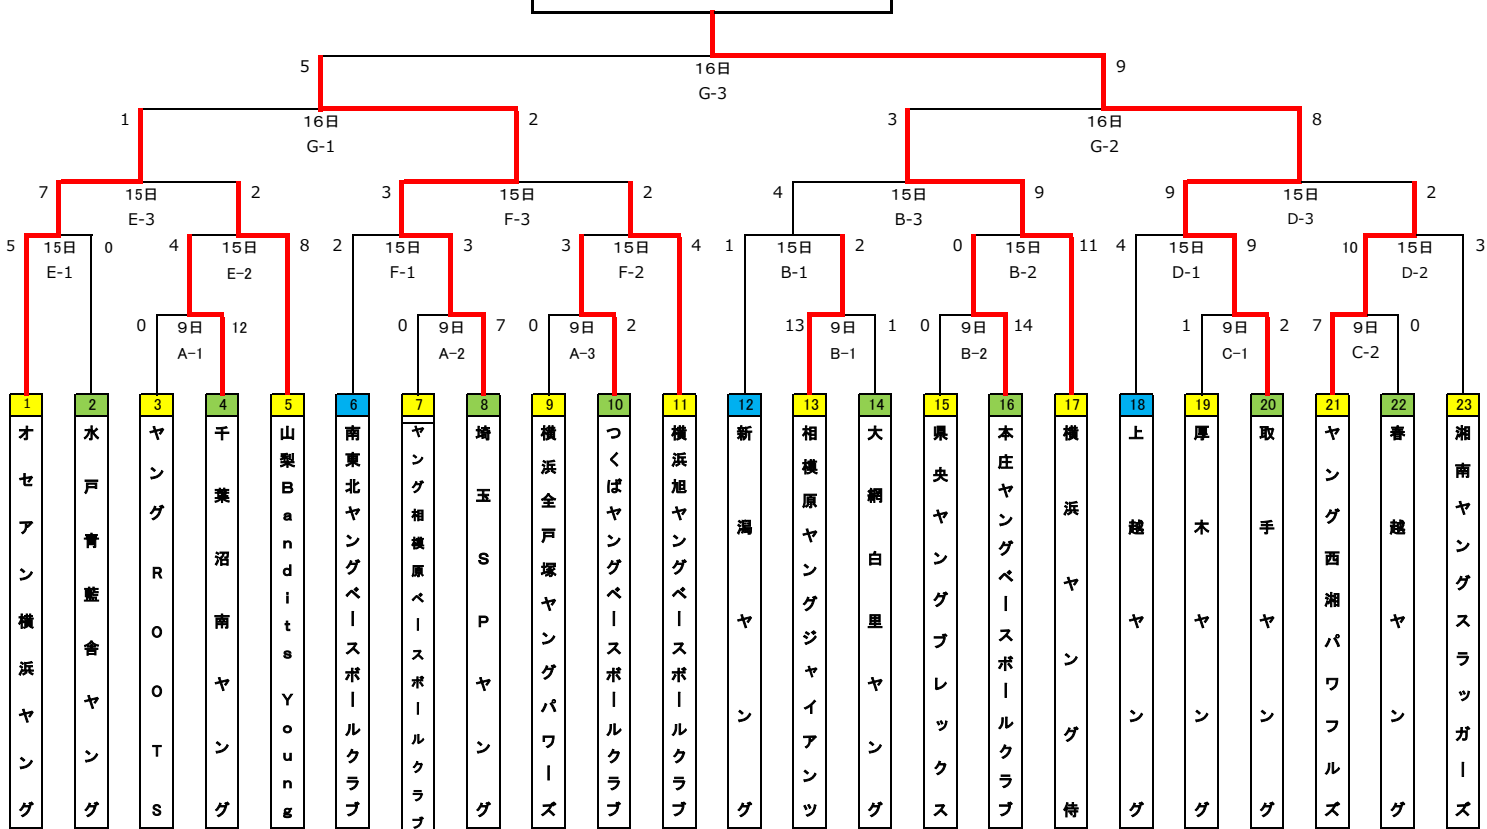

≪ 第30回東日本秋季大会組合表 ≫

取手ヤング

球 場 名		第 1 試 合	第 2 試 合	第 3 試 合	備 考	
9日	A	柏の葉公園野球場	9:30~11:20	11:40~13:30	13:50~15:40	開会式
	B	県立児玉高校グラウンド	9:30~11:20	11:40~13:30		
	C	牛島野球場	9:30~11:20	11:40~13:30		
15日	D	常総運動公園野球場	9:00~10:50	11:10~13:00	13:20~15:10	
	B	県立児玉高校グラウンド	9:00~10:50	11:10~13:00	13:20~15:10	
	E	水戸堀原運動公園野球場	9:00~10:50	11:10~13:00	13:20~15:10	
	F	大崎公園球場	9:00~10:50	11:10~13:00	13:20~15:10	
16日	G	藤代スポ°-ツェンター野球場	9:30~11:20	11:40~13:30	14:10~16:00	閉会式

- 東関東支部 8
- 西関東支部 12
- 北日本支部 3

最優秀選手 下條 友之晋(取手)  
 優秀選手 田口 遼平(埼玉)