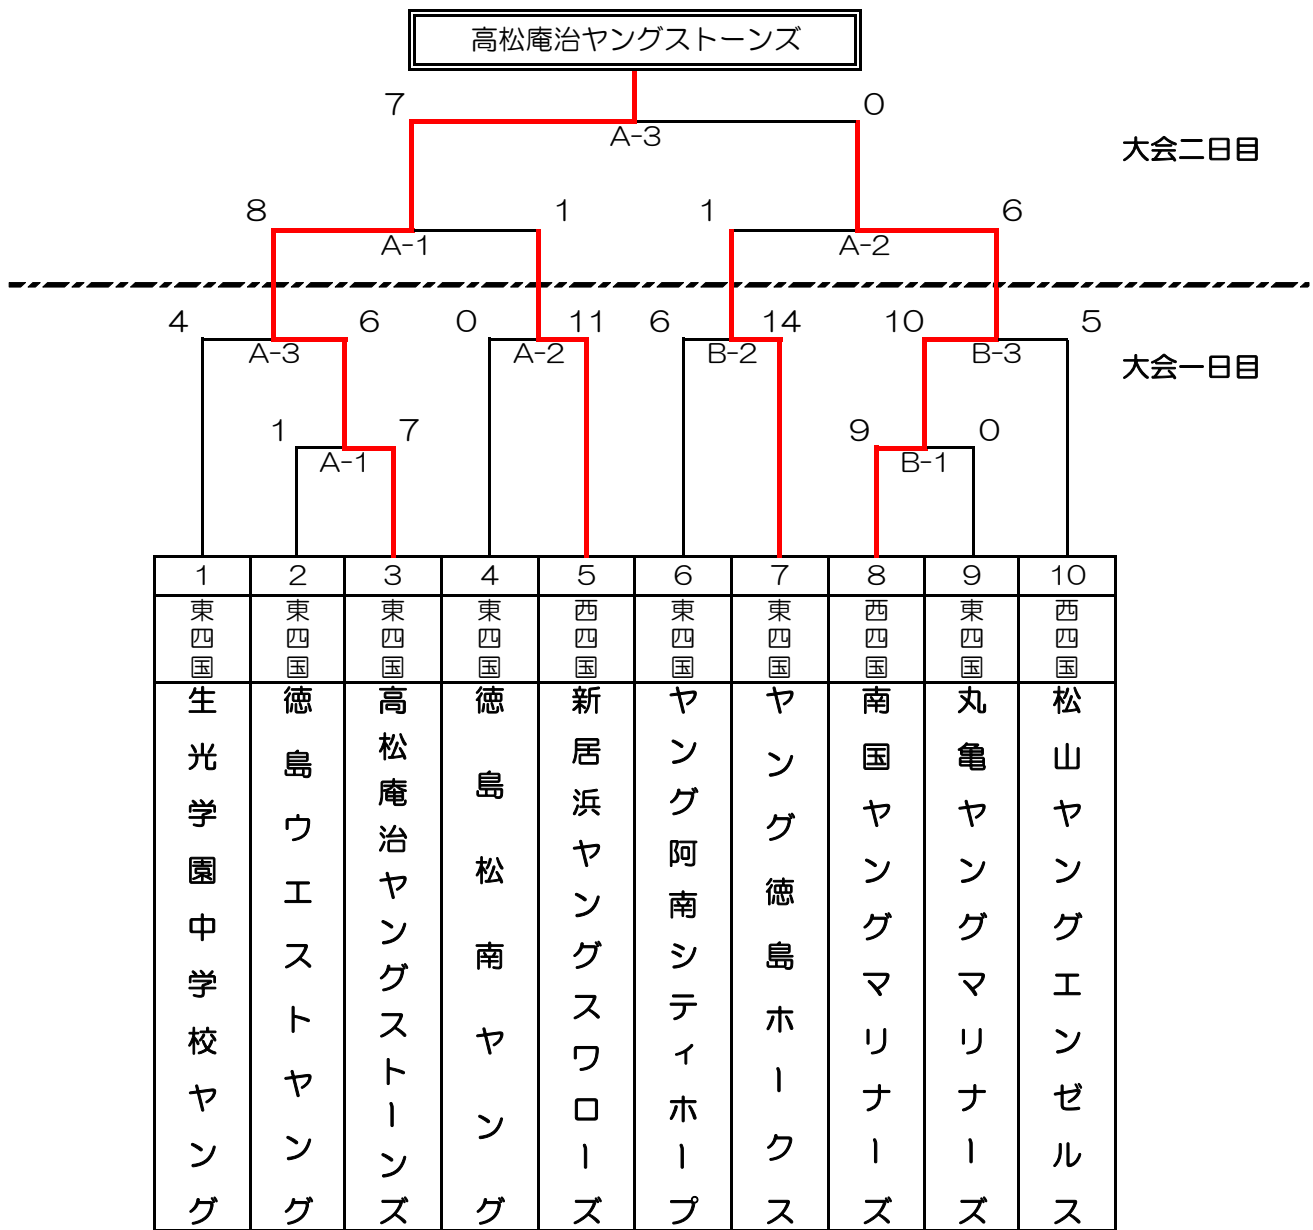

第9回 四国秋季大会

■組合せ表 (中学部)

■試合日程・時間表 大会第一日 (10月15日)

試合会場	第一試合	第二試合	第三試合
A:新居浜市営球場	9:00~11:00	11:30~13:30	14:10~16:10
B:新居浜 YSG	9:00~11:00	11:30~13:30	14:10~16:10

■試合日程・時間表 大会第一日 (10月16日)

試合会場	第一試合	第二試合	第三試合
A:新居浜市営球場	9:00~11:00	11:30~13:30	14:10~16:10