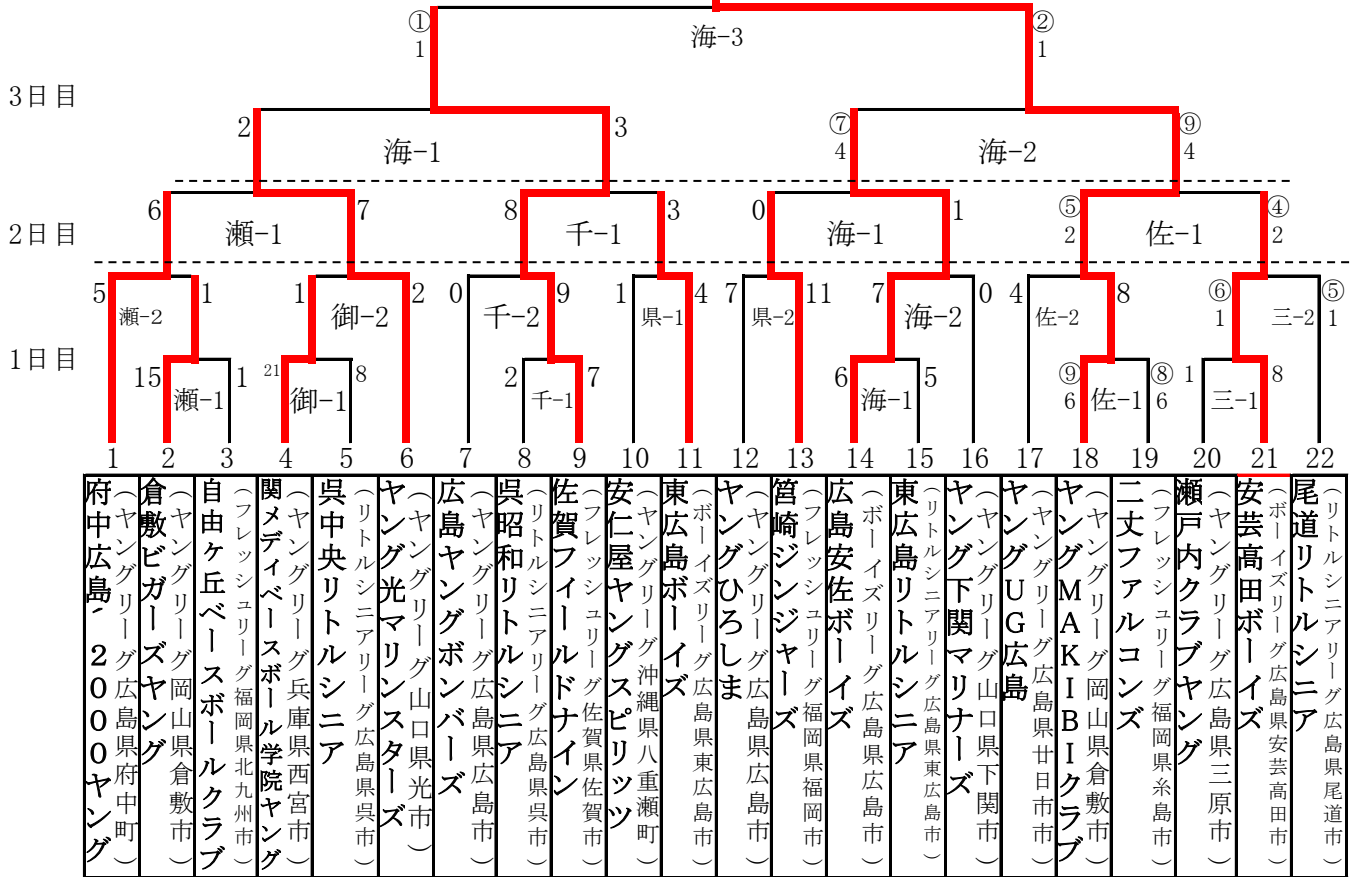

広島市長杯・第18回 ヤングひろしまピース親善大会組合せ表

優勝 ヤングMAKIBIクラブ

準優勝 佐賀フィールドナイン

1日目

(シートノックあり)

	球場名	第1試合	第2試合	第3試合	備考
瀬	瀬野川公園野球場	開始予定 11:30	終了40分後		
御	御建(みたて)公園野球場	開始予定 11:30	終了40分後		
千	千代田運動公園野球場	開始予定 11:30	終了40分後		
県	Balcom BMW Baseball Stadium	開始予定 10:00	終了30分後		
海	海田総合公園野球場	開始予定 11:30	終了40分後		
佐	HIROHAI佐伯総合スポーツ公園野球場	開始予定 11:30	終了40分後		
三	三和(みわ)総合運動公園野球場	開始予定 11:30	終了40分後		