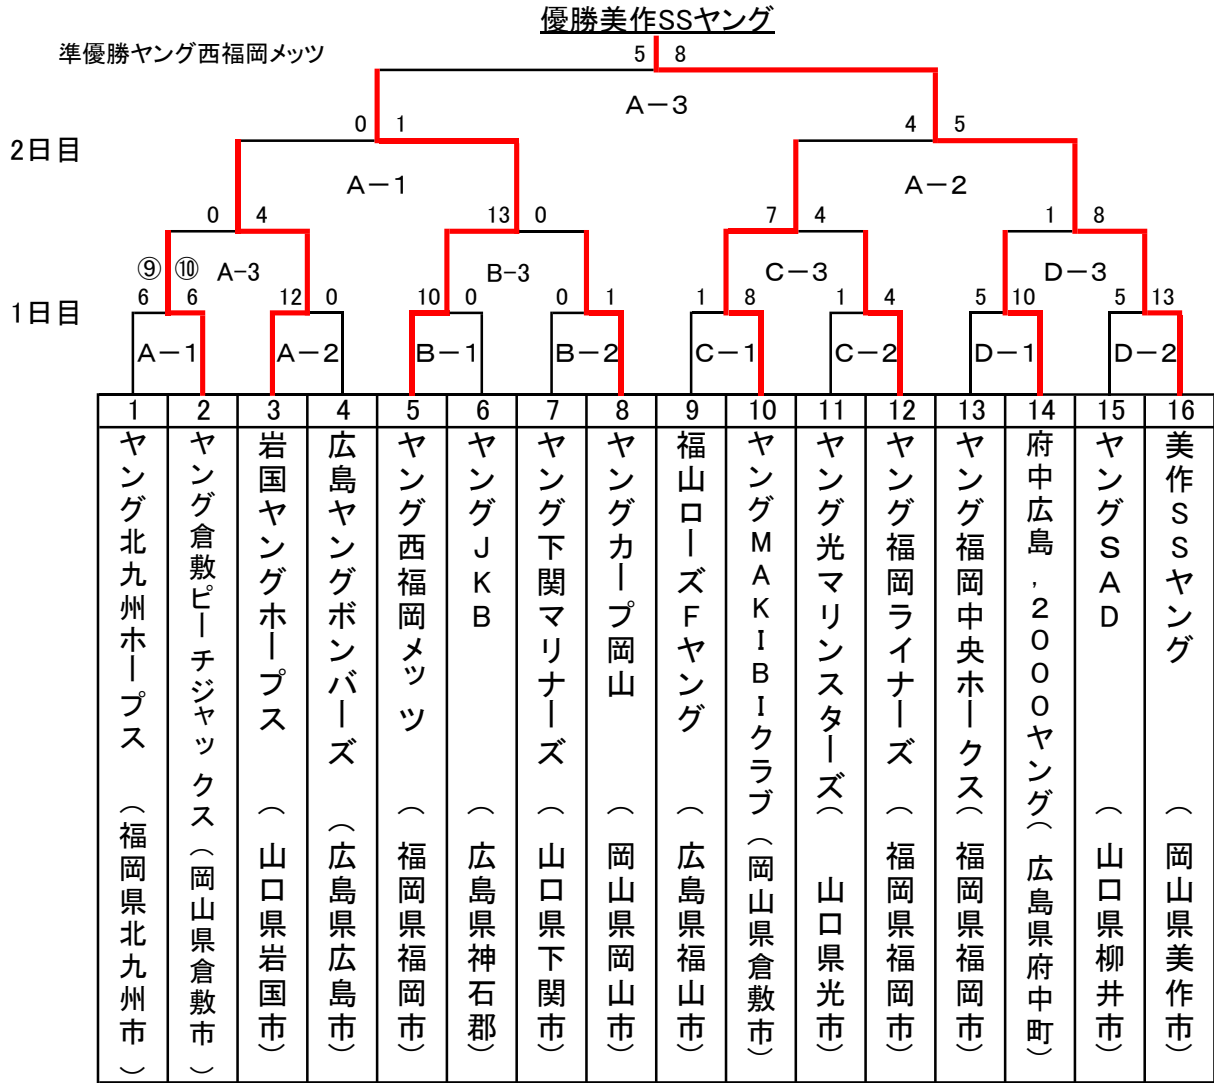

中国新聞社旗争奪 第20回 ヤングリーグ少年硬式野球山口大会組合せ表

A	絆	ス	タ	ジ	ア	ム
B	用	田	グ	ラ	ウ	ン
C	日	本	製	鉄	光	球
D	ビ	ジ	コ	ム	柳	井

1日目(4月1日)

球 場 名	第1試合	第2試合	第3試合
A 絆 ス タ ジ ア ム	9:30~11:30	11:50~13:50	14:20~16:20
B 用 田 グ ラ ウ ン ド	10:00~12:00	12:20~14:20	14:50~16:50
C 日 本 製 鉄 光 球 場	11:00~13:00	13:20~15:20	15:50~17:50
D ビジコム柳井スタジアム	10:30~12:30	12:50~14:50	15:20~17:20

2日目(4月2日)

球 場 名	第1試合	第2試合	第3試合
A 絆 ス タ ジ ア ム	9:00~11:00	11:20~13:20	14:00~16:00