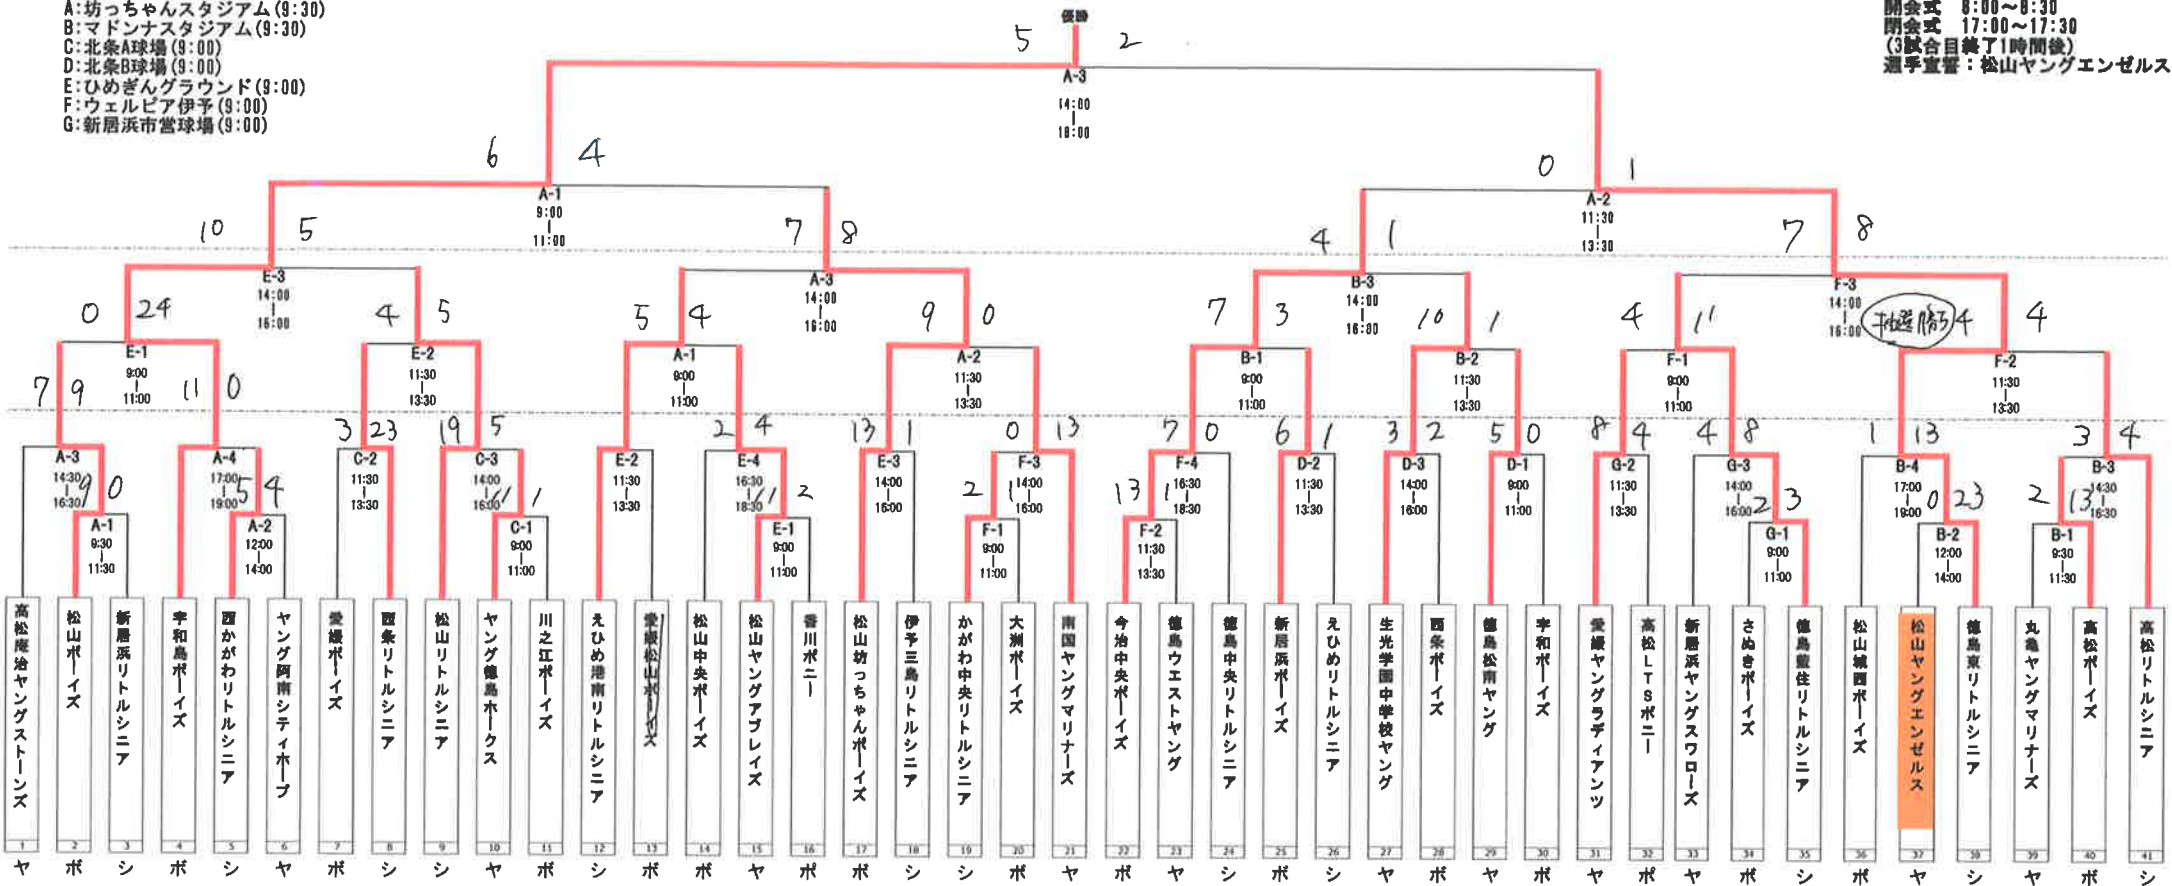

第14回 少年硬式野球四国選手権大会
兼 ジャイアンツカップ四国地区予選

球場 (第1試合開始時刻)

- A: 坊っちゃんスタジアム (9:30)
- B: マドンナスタジアム (9:30)
- C: 北条A球場 (9:00)
- D: 北条B球場 (9:00)
- E: ひめぎんグラウンド (9:00)
- F: ウェルビア伊予 (9:00)
- G: 新居浜市営球場 (9:00)

開会式 8:00~8:30
閉会式 17:00~17:30
(3試合目終了1時間後)
選手宣誓: 松山ヤングエンゼルス

乗換