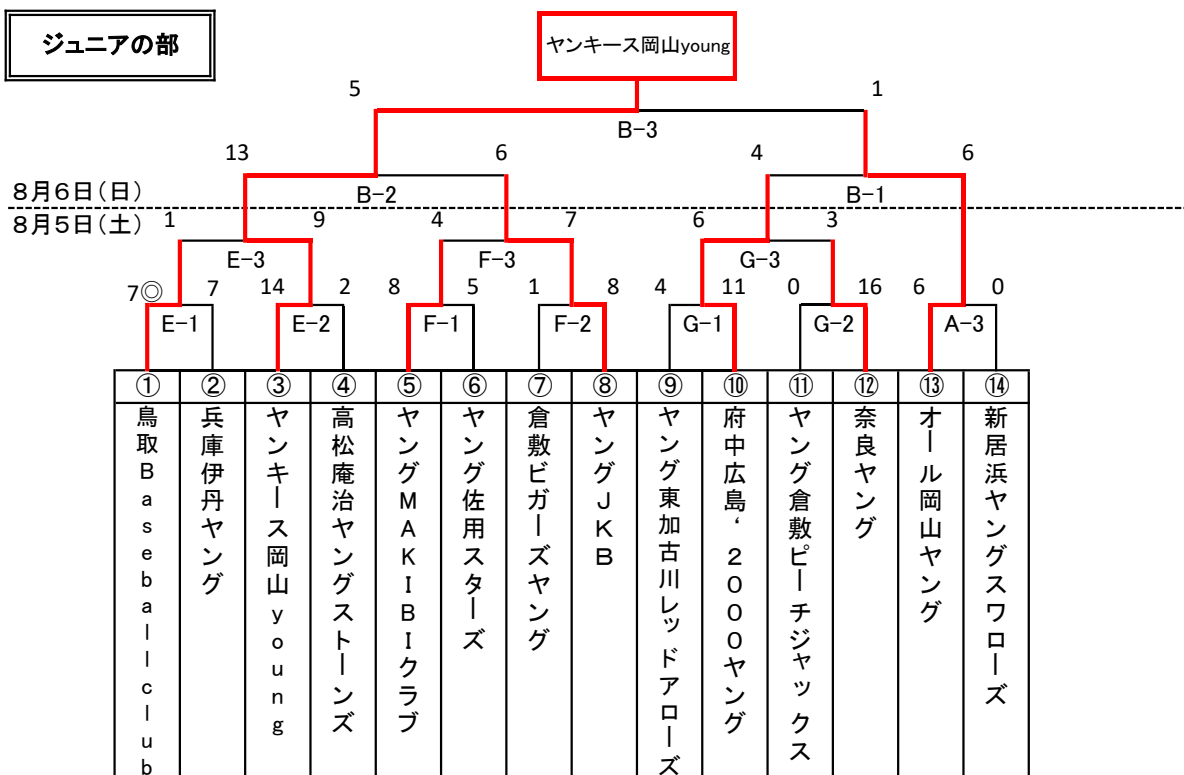

木原毅旗争奪 第41回桃太郎大会組合せ

レギュラーの部

ジュニアの部

球場	A. マスカット	B. マスカットサブ	C. 岡山県営	D. 邑久	E. 桜が丘	F. 赤坂	G. 瀬戸
8月5日	1. 9:15~11:15	1. 9:30~11:30	1. 9:30~11:30	1. 9:30~11:30	1. 9:30~11:30	1. 9:30~11:30	1. 9:30~11:30
	2. 11:35~13:35	2. 11:50~13:50	2. 11:50~13:50	2. 11:50~13:50	2. 11:50~13:50	2. 11:50~13:50	2. 11:50~13:50
	3. 13:55~15:55	3. 14:10~16:10	3. 14:10~16:10	3. 14:10~16:10	3. 14:10~16:10	3. 14:10~16:10	3. 14:10~16:10
	4. 16:15~18:15						
8月6日	1. 9:00~11:00	1. 9:00~11:00	1. 9:00~11:00	(交流試合)	(交流試合)	(交流試合)	(交流試合)
	2. 11:20~13:20	2. 11:20~13:20	2. 11:20~13:20				
	3. 13:40~15:40	3. 13:40~15:40	3. 13:40~15:40				