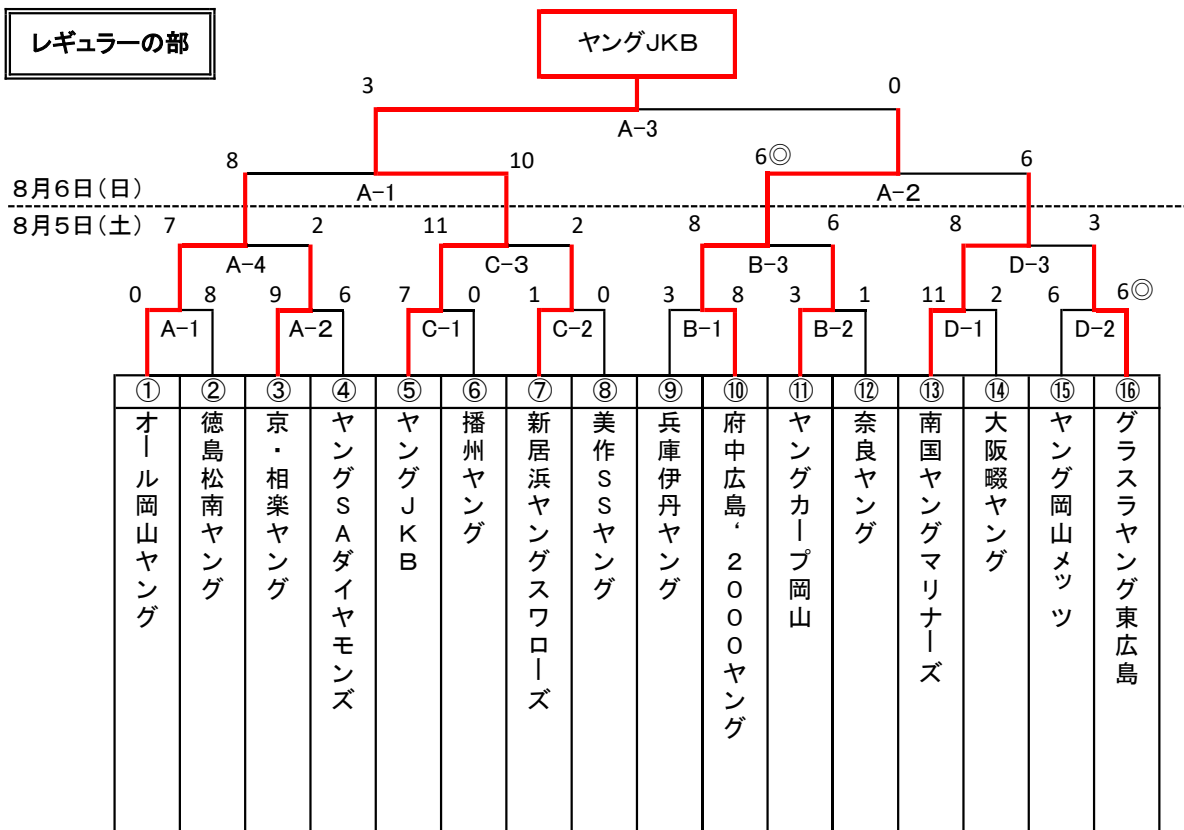

木原毅旗争奪 第41回桃太郎大会組合せ

レギュラーの部

ジュニアの部

球場	A. マスカット	B. マスカットサブ	C. 岡山県営	D. 邑久	E. 桜が丘	F. 赤坂	G. 瀬戸
8月5日	1. 9:15~11:15	1. 9:30~11:30	1. 9:30~11:30	1. 9:30~11:30	1. 9:30~11:30	1. 9:30~11:30	1. 9:30~11:30
	2. 11:35~13:35	2. 11:50~13:50	2. 11:50~13:50	2. 11:50~13:50	2. 11:50~13:50	2. 11:50~13:50	2. 11:50~13:50
	3. 13:55~15:55	3. 14:10~16:10	3. 14:10~16:10	3. 14:10~16:10	3. 14:10~16:10	3. 14:10~16:10	3. 14:10~16:10
	4. 16:15~18:15						
8月6日	1. 9:00~11:00	1. 9:00~11:00	1. 9:00~11:00	(交流試合)	(交流試合)	(交流試合)	(交流試合)
	2. 11:20~13:20	2. 11:20~13:20	2. 11:20~13:20				
	3. 13:40~15:40	3. 13:40~15:40	3. 13:40~15:40				