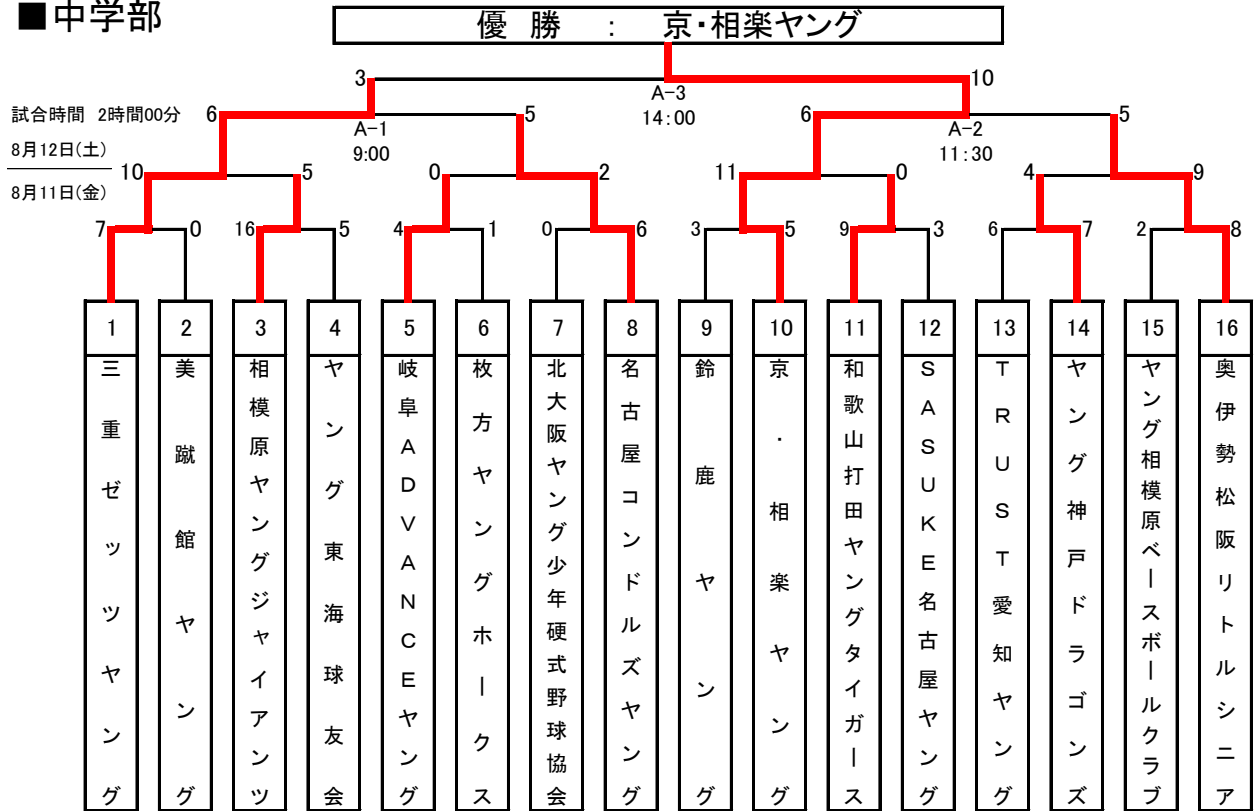

第26回三重大会 中学部／中学Jr部組合せ (2023年8月11日・12日)

開会式 8/11 (金) 8:15 ~
閉会式 8/12 (土) 16:15 ~

於：安濃中央総合公園球場
於：津球場公園内野球場

| 会場 | 球場名 | クラス | 会場 | 球場名 | クラス |
|----|----------------|-----|----|----------------|-------|
| A | 津球場公園内野球場 | 中学部 | E | 安濃中央総合公園野球場 | 中学Jr部 |
| B | ヤマギシズム豊里球場 | 中学部 | F | 白山グランド | 中学Jr部 |
| C | 上野運動公園野球場 | 中学部 | G | 北勢中央公園野球場 | 中学Jr部 |
| D | ドリームオーシャンスタジアム | 中学部 | H | 勢和台スポーツセンター野球場 | 中学Jr部 |

■ 中学部

■ 中学Jr部