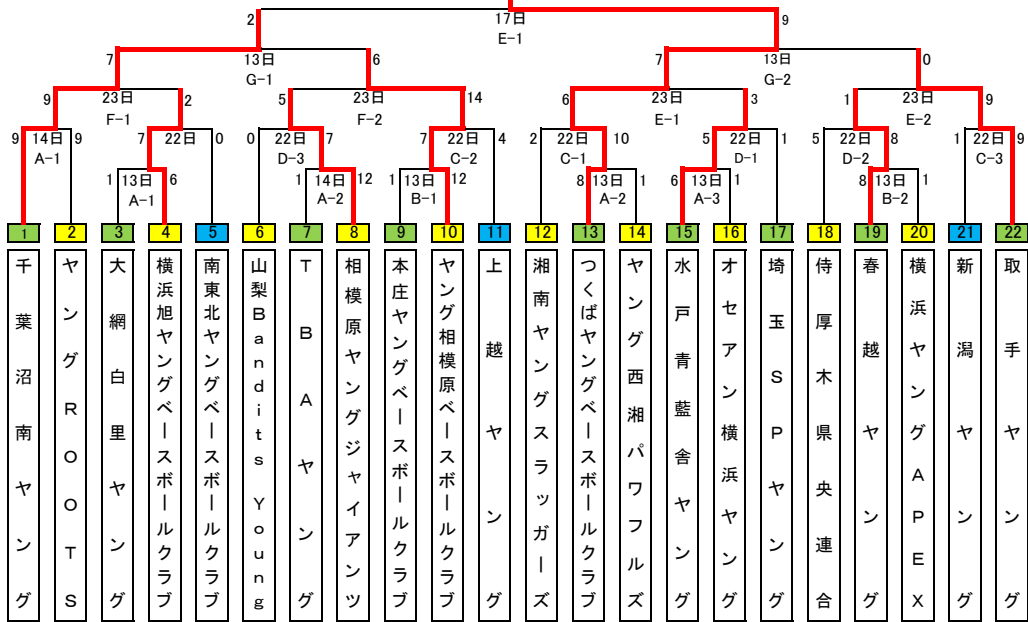

日刊スポーツ杯 第13回関東大会

つくばヤングベースボールクラブ

球 場 名	第 1 試 合	第 2 試 合	第 3 試 合	備 考
13日 A 柏の葉公園野球場	9:00~10:50	11:10~13:00	13:20~15:10	開会式
B 常総運動公園野球場	10:00~11:50	12:10~14:00	-	
14日 A 柏の葉公園野球場	9:00~10:50	11:10~13:00	13:40~15:30	
22日 C 取手二高グラウンド	9:00~10:50	11:10~13:00	13:40~15:30	
D 茨城中央工業団地野球場	9:00~10:50	11:10~13:00	-	
23日 E 大崎公園球場	9:00~10:50	11:10~13:00	-	
F 児玉高校グラウンド	9:00~10:50	11:10~13:00	-	
13日 G 藤代スポーツセンター野球場	9:00~11:00	11:20~13:20	-	
17日 E 大崎公園球場	10:00~12:00	-	-	閉会式