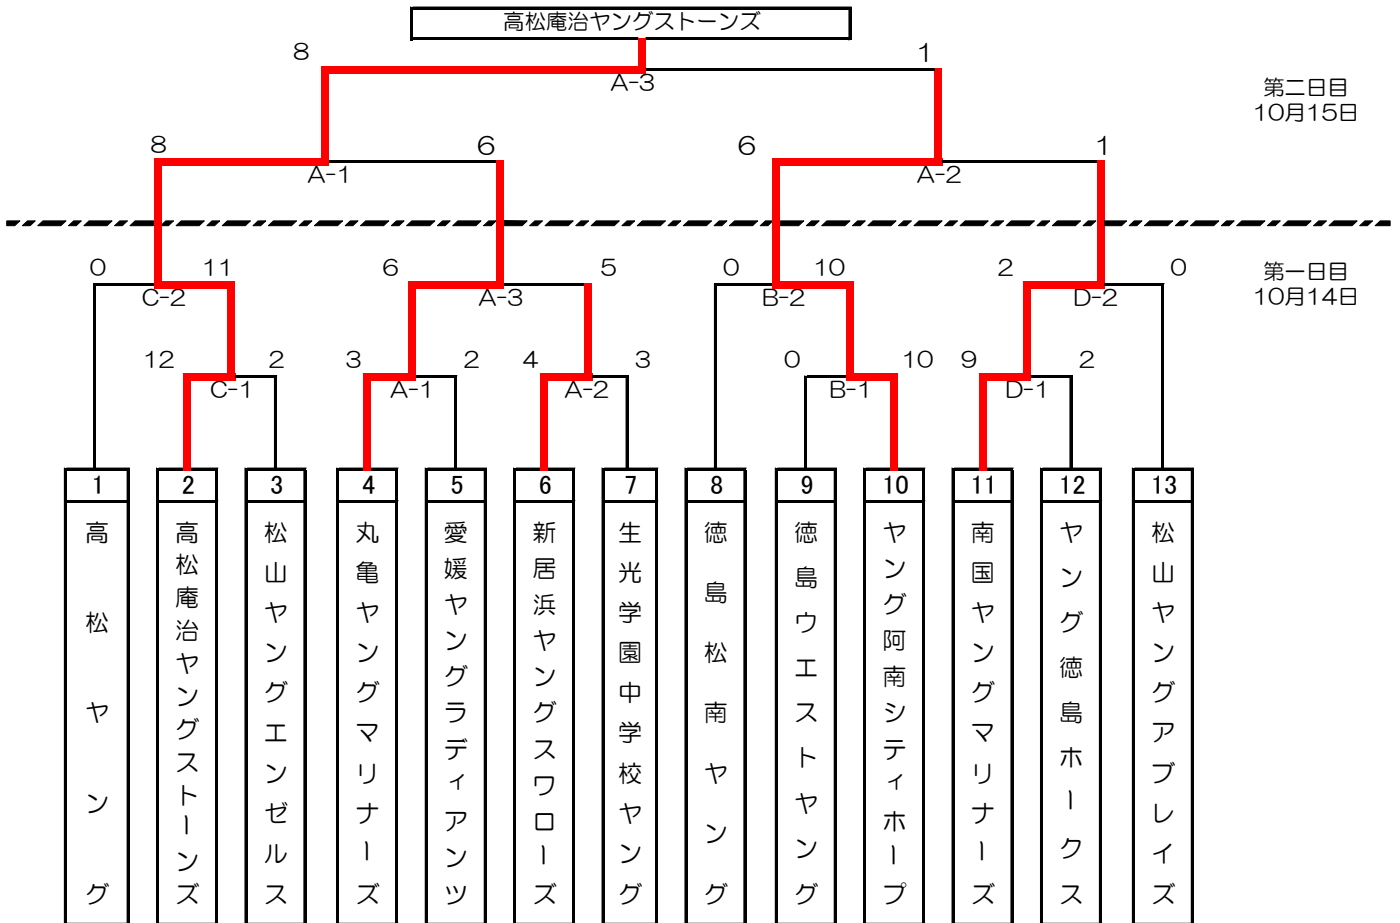

# 第10回 四国ブロック秋季大会

## 組み合わせ

**\*第一日目 試合会場及び試合予定時間**

試合会場	第一試合	第二試合	第三試合
A 新居浜市営球場	9:00~11:00	11:30~13:30	14:10~16:10
B スワローズG	9:00~11:00	11:30~13:30	/
C ひめぎんG	10:30~12:30	13:15~15:15	/
D 新居浜シニアG	9:00~11:00	11:30~13:30	/

**\*第二日目 試合会場及び試合予定時間**

試合会場	準決勝 1	準決勝 2	決勝戦
A 新居浜市営球場	9:00~11:00	11:30~13:30	14:10~16:10