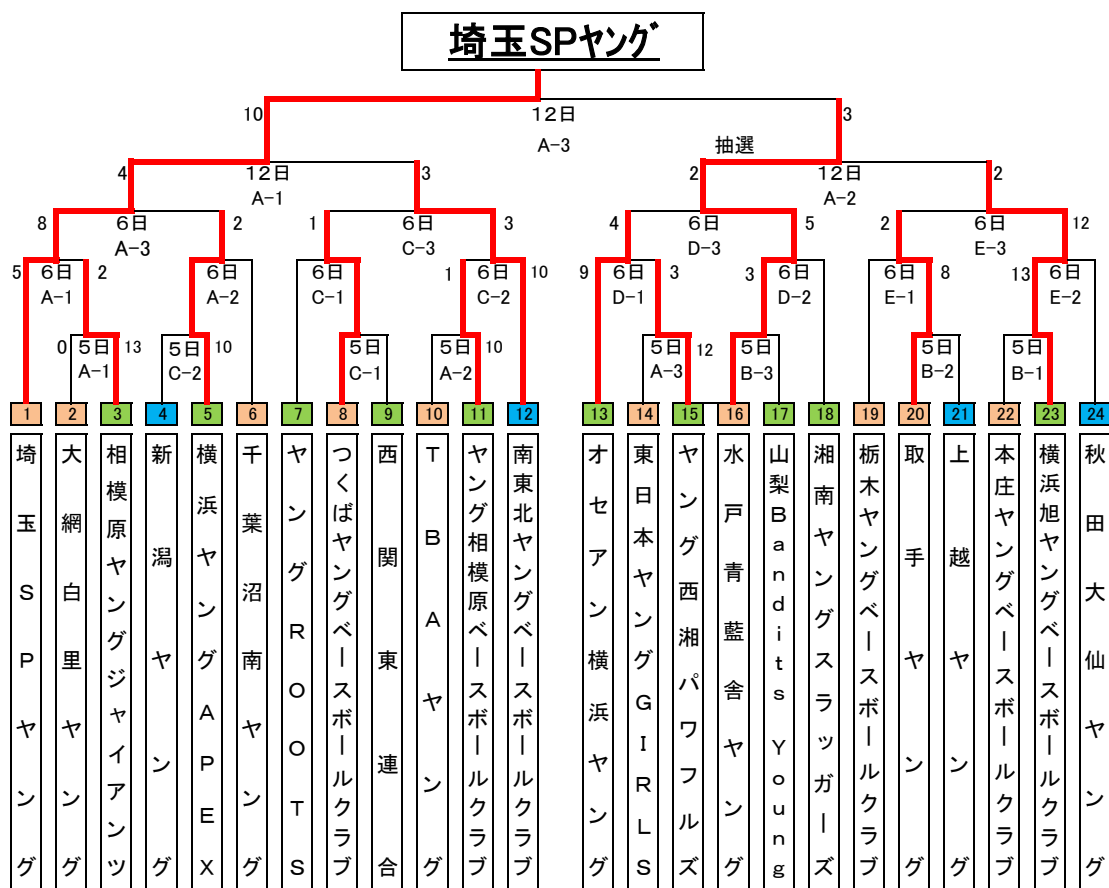

日刊スポーツ杯第14回関東大会

| | 球場名 | 第1試合 | 第2試合 | 第3試合 | 備考 |
|-----|---------------|-------------|-------------|-------------|-----|
| 5日 | A 柏の葉公園野球場 | 9:00~10:50 | 11:10~13:00 | 13:20~15:10 | 開会式 |
| | B 常総運動公園野球場 | 10:00~11:50 | 12:10~14:00 | 14:20~16:10 | |
| | C 大崎公園野球場 | 10:00~11:50 | 12:10~14:00 | - | |
| 6日 | A 柏の葉公園野球場 | 9:00~10:50 | 11:10~13:00 | 13:20~15:10 | |
| | C 大崎公園野球場 | 9:00~10:50 | 11:10~13:00 | 13:20~15:10 | |
| | D 茨城中央工業団地野球場 | 9:00~10:50 | 11:10~13:00 | 13:20~15:10 | |
| | E 児玉高校グラウンド | 9:00~10:50 | 11:10~13:00 | 13:20~15:10 | |
| 12日 | A 柏の葉公園野球場 | 9:00~11:00 | 11:20~13:20 | 14:00~16:00 | 表彰式 |