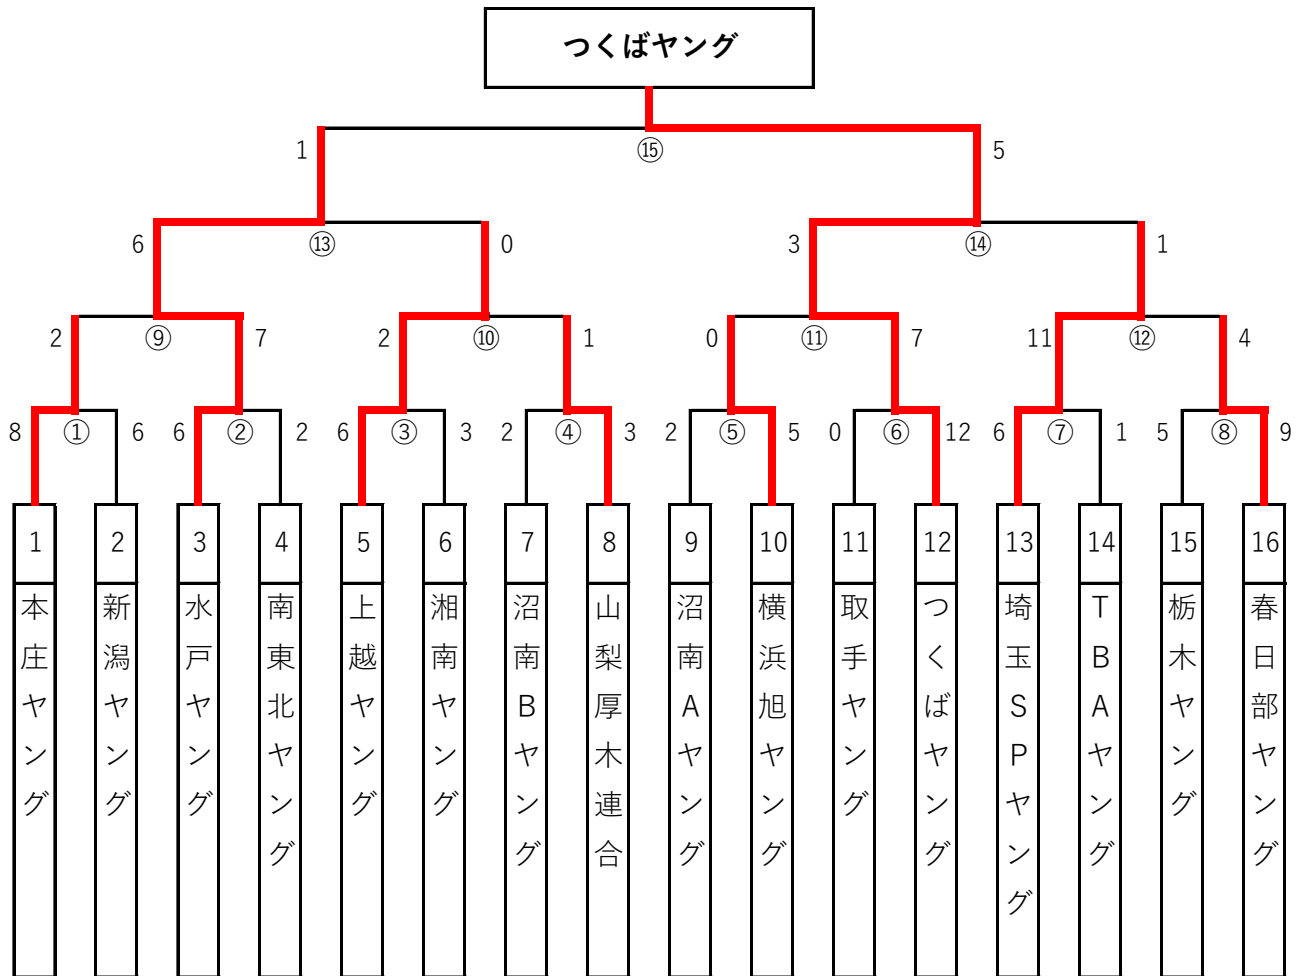

第3回東日本1年生交流大会

15日	児玉高校グラウンド	①	②		
	水戸グラウンド	③	④		
	柏の葉公園球場	⑤	⑥	⑦	⑧

16日	柏の葉公園球場	⑨	⑩		
	さくら運動公園球場	⑪	⑫		

6日	大崎公園球場	⑬	⑭	⑮	
----	--------	---	---	---	--