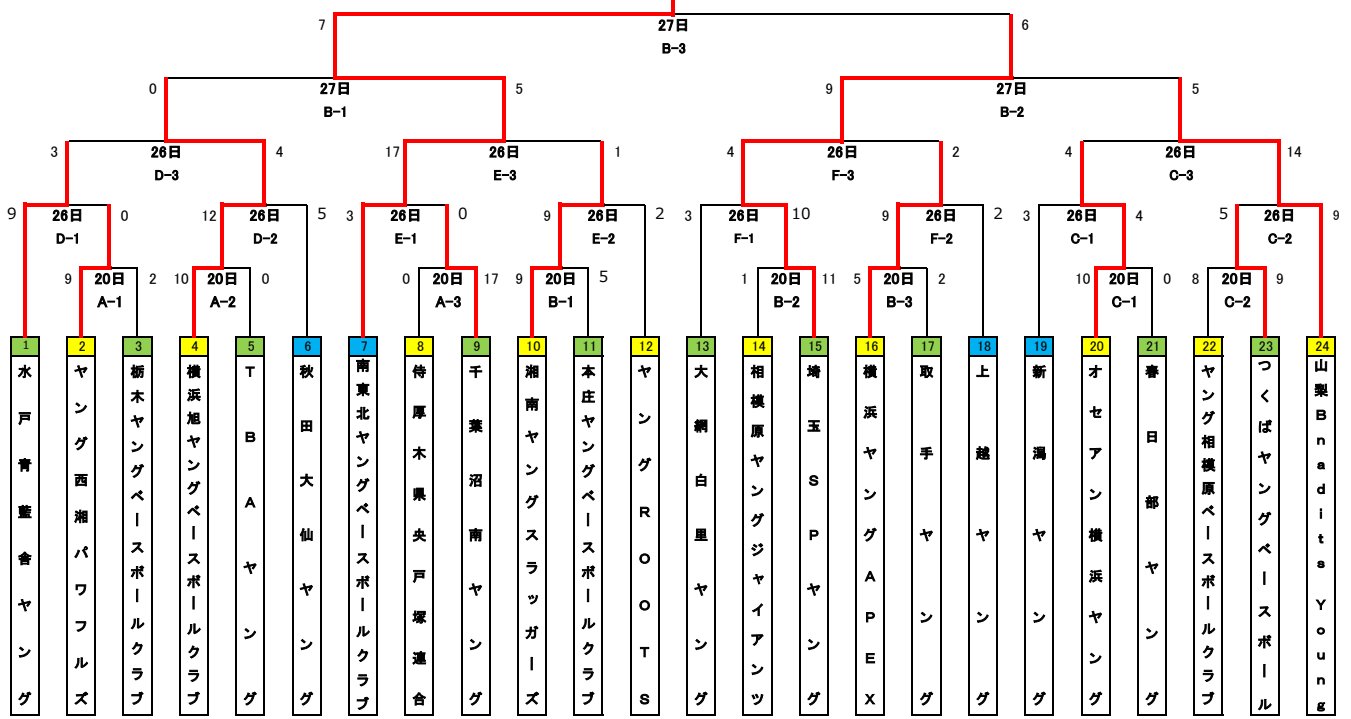

<< 第32回東日本秋季大会組合表 >>

南東北ヤング

	球場名	第1試合	第2試合	第3試合	備考
20日	A 柏の葉公園野球場	9:00~10:50	11:10~13:00	13:20~15:10	開会式
	B 常総運動公園野球場	10:00~11:50	12:10~14:00	14:20~16:10	
	C 大崎公園球場	11:00~12:50	13:10~15:00	-	
26日	D 茨城中央工業団地野球場	9:00~10:50	11:10~13:00	13:40~15:30	
	E 児玉高校グラウンド	9:00~10:50	11:10~13:00	13:40~15:30	
	F 藤代スポーツセンター野球場	9:00~10:50	11:10~13:00	13:40~15:30	
	C 大崎公園球場	9:00~10:50	11:10~13:00	13:40~15:30	
27日	B 常総運動公園野球場	9:00~10:50	11:10~13:00	13:40~15:30	閉会式