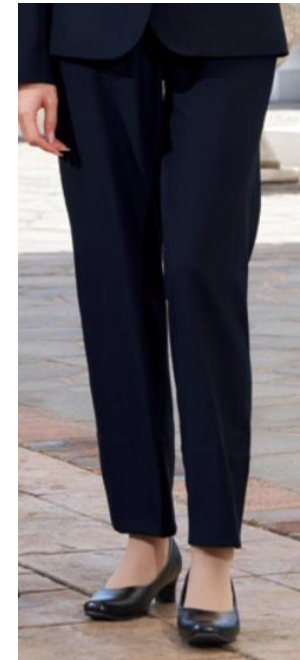

春夏スラックス

LADIES'
WPJ925 レディースニットスラックス

カラー 11 ネイビー
ポリエステル100% (リサイクル糸100%使用)
リサイクルニット

ノータック すべり止め付
ベルトループ付