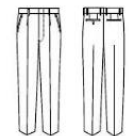

ノーベント | 背抜き

〈参考資料〉サイズスペック メンズスラックス

秋冬スラックス

ワンタック

MEN'S
T501 メンズスラックス

カラー 11 ネイビー・15 グレー
ポリエステル70%・毛30%
ギャバリーツイル

ワンタック

ウエスト	70	73	76	79	82	85	88	91	94	97	100	103	106	110
股下	フリーサイズ (90cm)													
タック	ワンタック													

メンズワンタックパンツ (T501・S451)

サイズ	ヒップ	股上	渡巾	膝巾	裾巾
70	92.5	22.5	30.3	21.9	20.3
73	95.5	23	31.1	22.5	20.6
76	98.5	23.5	31.9	23.1	20.9
79	101.5	24	32.7	23.7	21.2
82	104.5	24.5	33.5	24.3	21.5
85	107.5	25	34.3	24.9	21.8
88	110	25	34.9	25.4	22.1
91	112.5	25.5	35.6	25.9	22.4
94	115.5	26	36.4	26.4	22.7
97	118.5	26.5	37.2	26.9	23
100	121.5	27	38	27.4	23.3
103	124.5	27.5	38.8	27.9	23.6
106	127.5	28	39.6	28.4	23.9
110	131	28.5	40.4	28.9	24.3

春夏スラックス

ワンタック

MEN'S
S451 メンズスラックス

カラー 11 ネイビー
ポリエステル55%・毛45%
トロピカル

ワンタック

ウエスト	70	73	76	79	82	85	88	91	94	97	100	103	106	110
股下	フリーサイズ (90cm)													
タック	ワンタック													

〈参考資料〉サイズスペック レディーススラックス

秋冬スラックス

ウエスト
スラックス
[バー]

レディース秋冬スラックス (7725)								
サイズ	5	7	9	11	13	15	17	19
ウエスト	63	66	69	72	75	78	81	86
ヒップ	88	91	94	97	100	103	106	111
股上	19	19.5	20	20.5	21	21.5	22	24
股下	フリーサイズ (83cm)							
レディース夏スラックス (WPJ925)								
サイズ	5	7	9	11	13	15	17	19
ウエスト	63	66	69	72	75	78	81	86
ヒップ	87	90	93	96	99	102	105	110
股上	18	18.5	19	19.5	20	20.5	21	22
股下	フリーサイズ (83cm)							