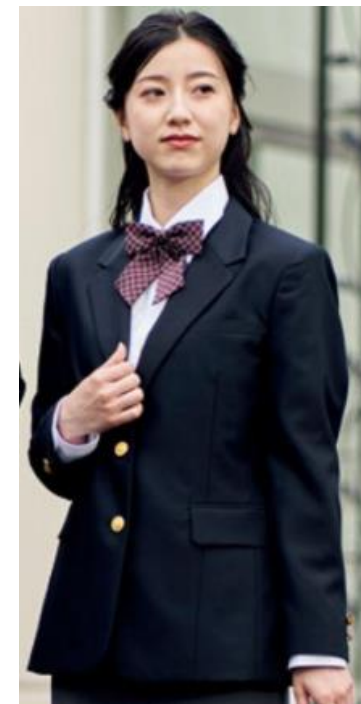

レディースジャケット

6 LADIES
WA9030
レディースジャケット

カラー 11 ネイビー
毛50%・ポリエステル50%
タッサー
袖釦2

ノーベント | 背抜き